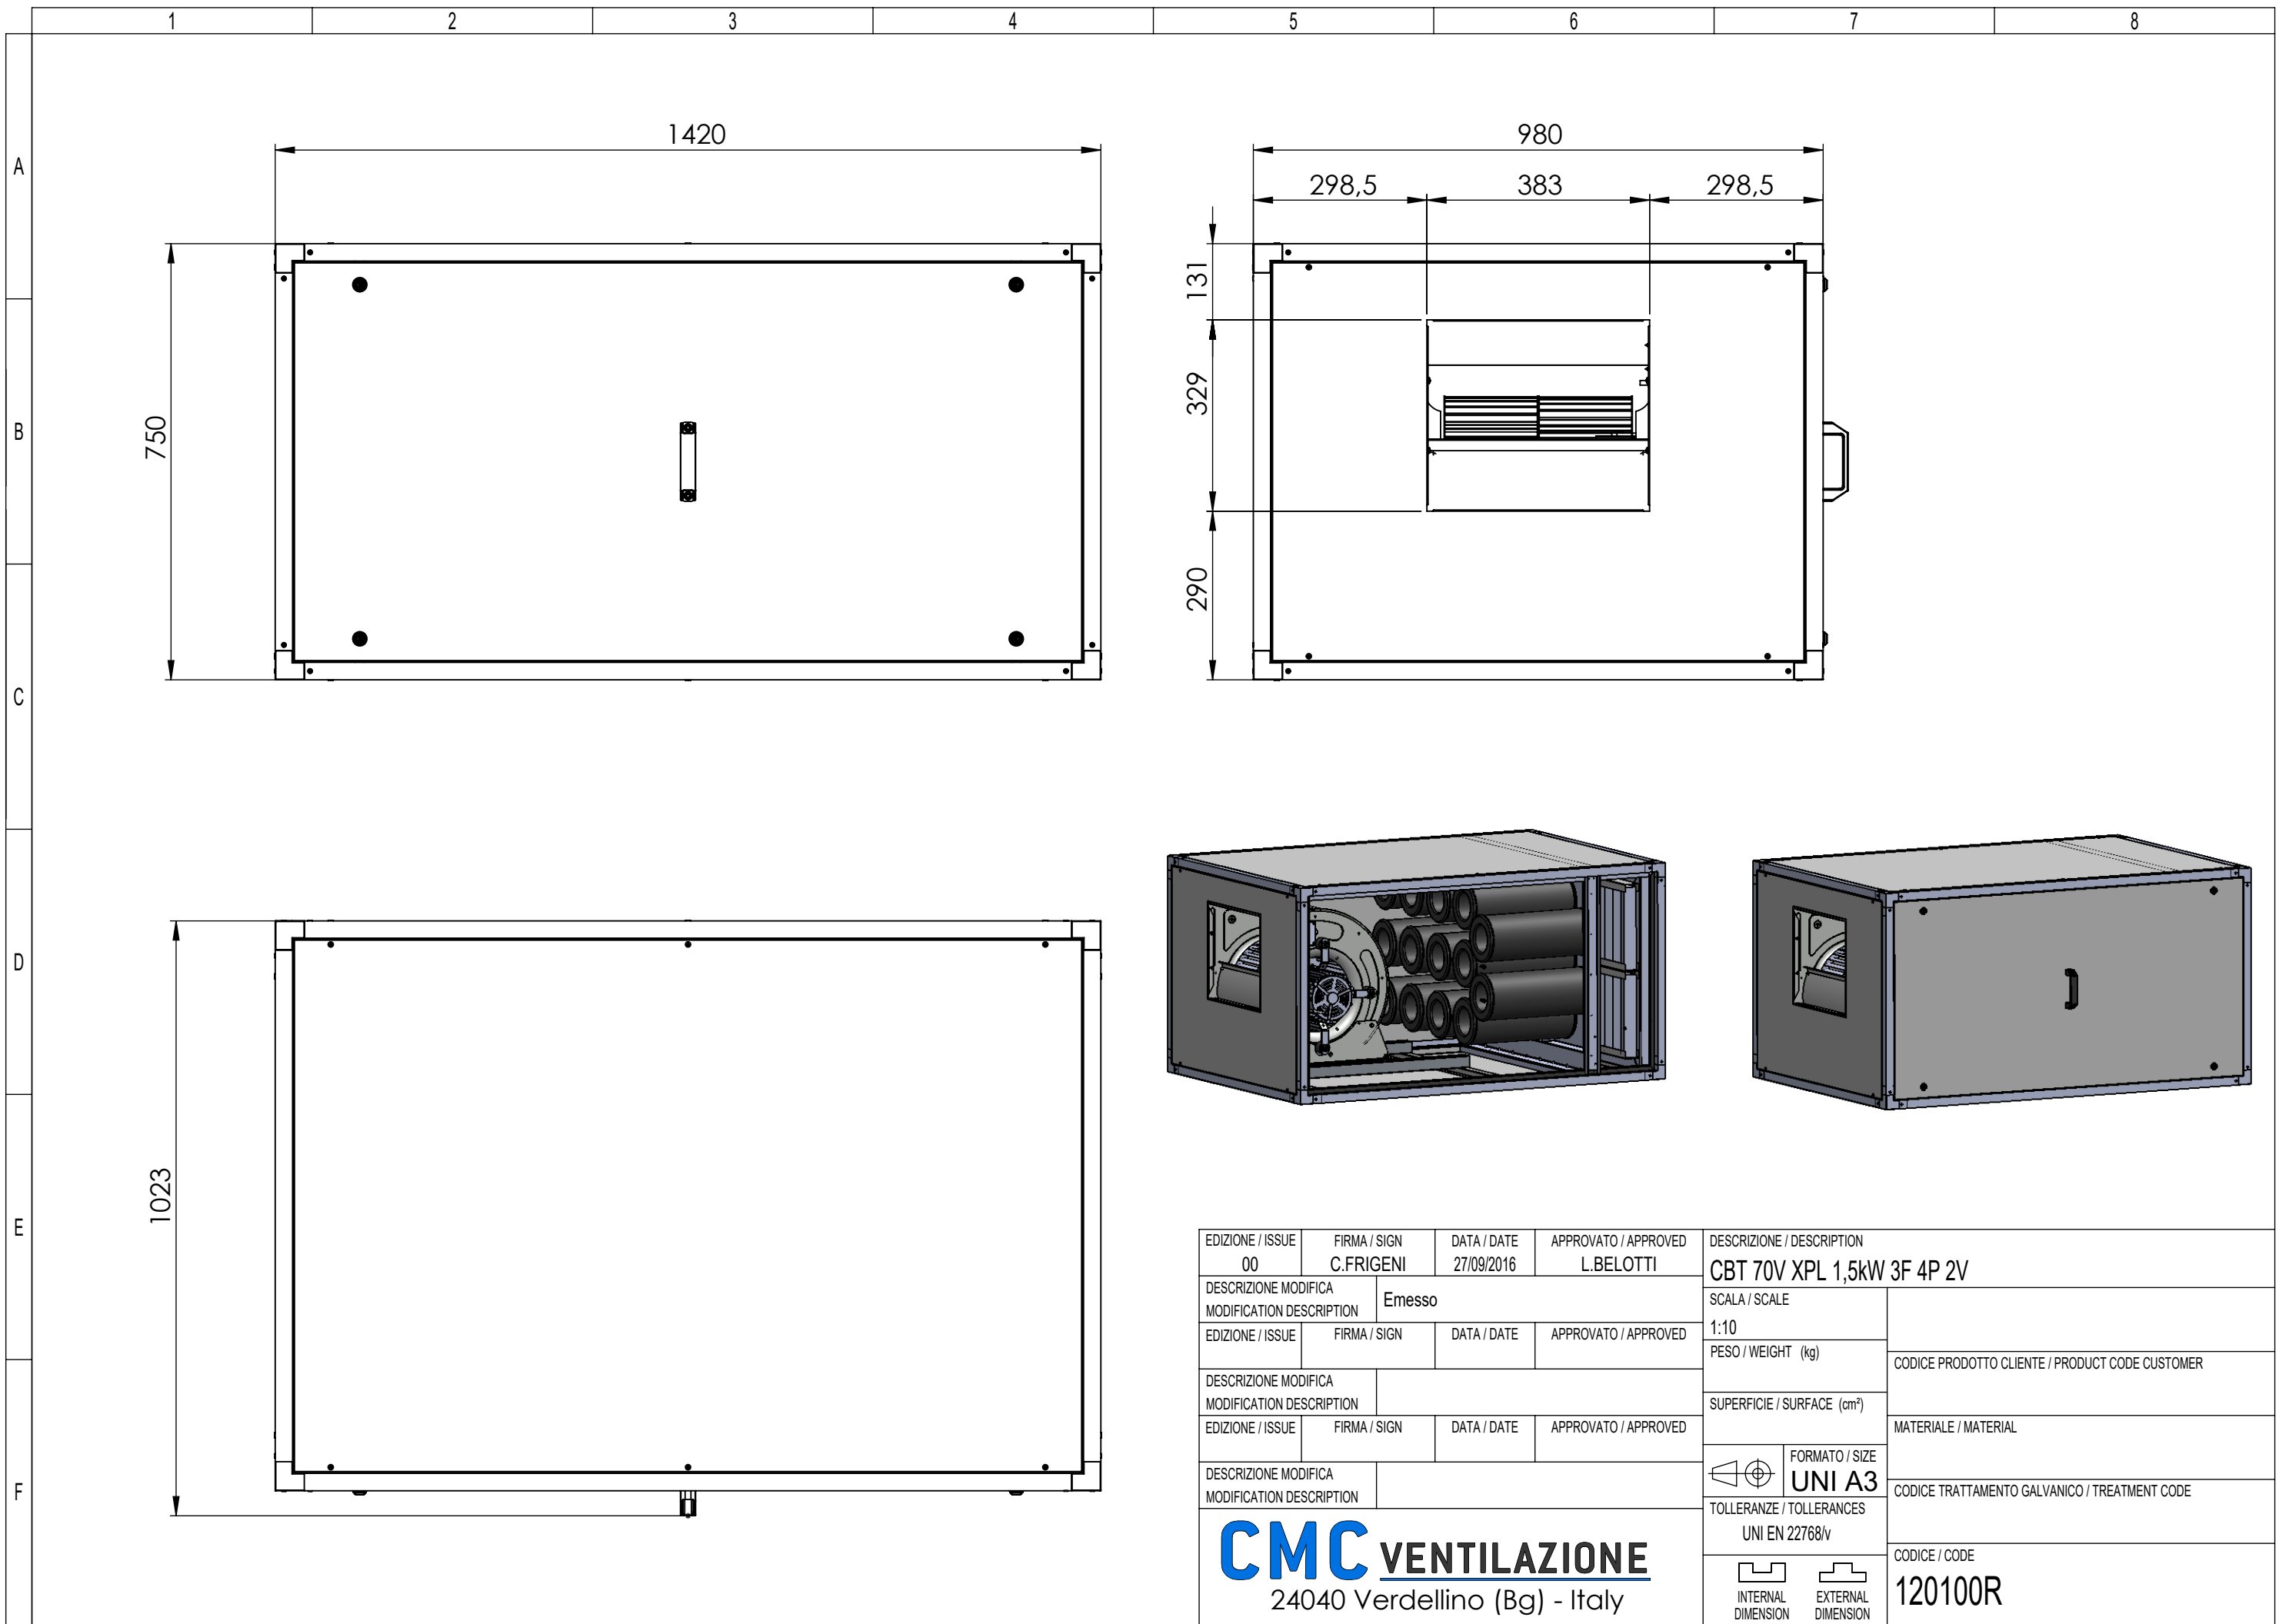

**CMC VENTILAZIONE**  
 24040 Verdellino (Bg) - Italy

INTERNAL DIMENSION  
 EXTERNAL DIMENSION