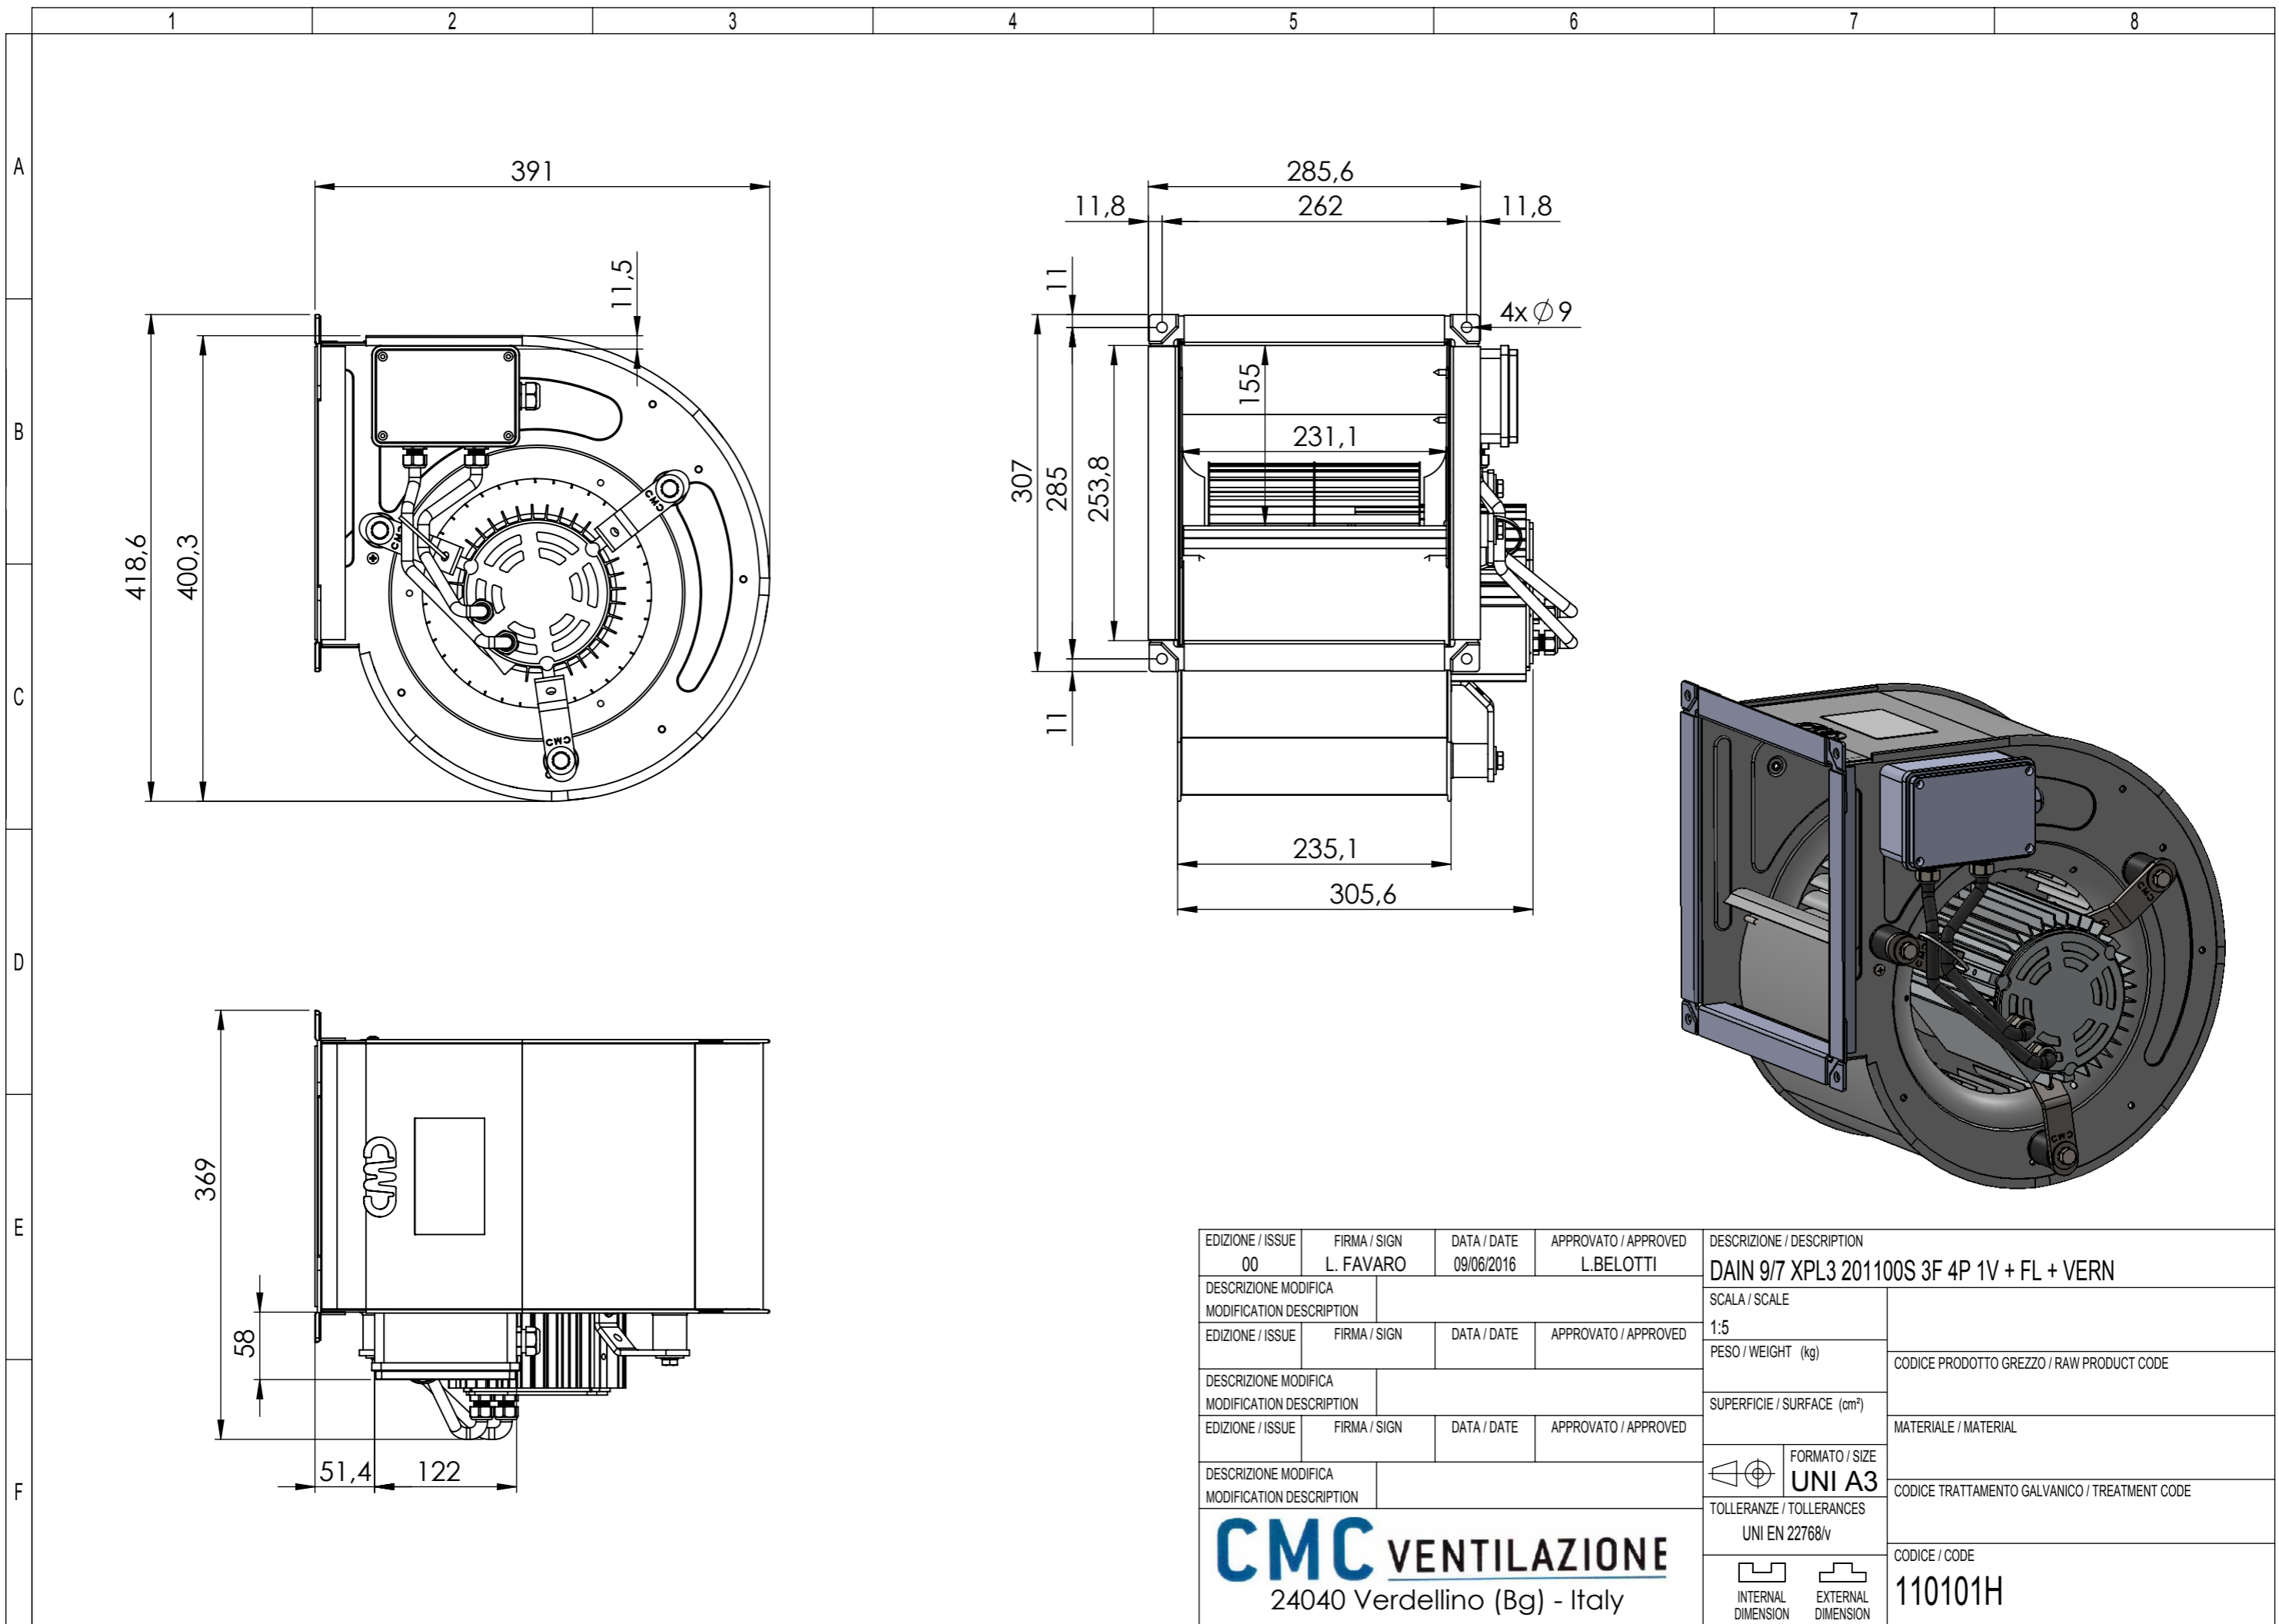

**CMC VENTILAZIONE**  
24040 Verdellino (Bg) - Italy

INTERNAL DIMENSION  
EXTERNAL DIMENSION