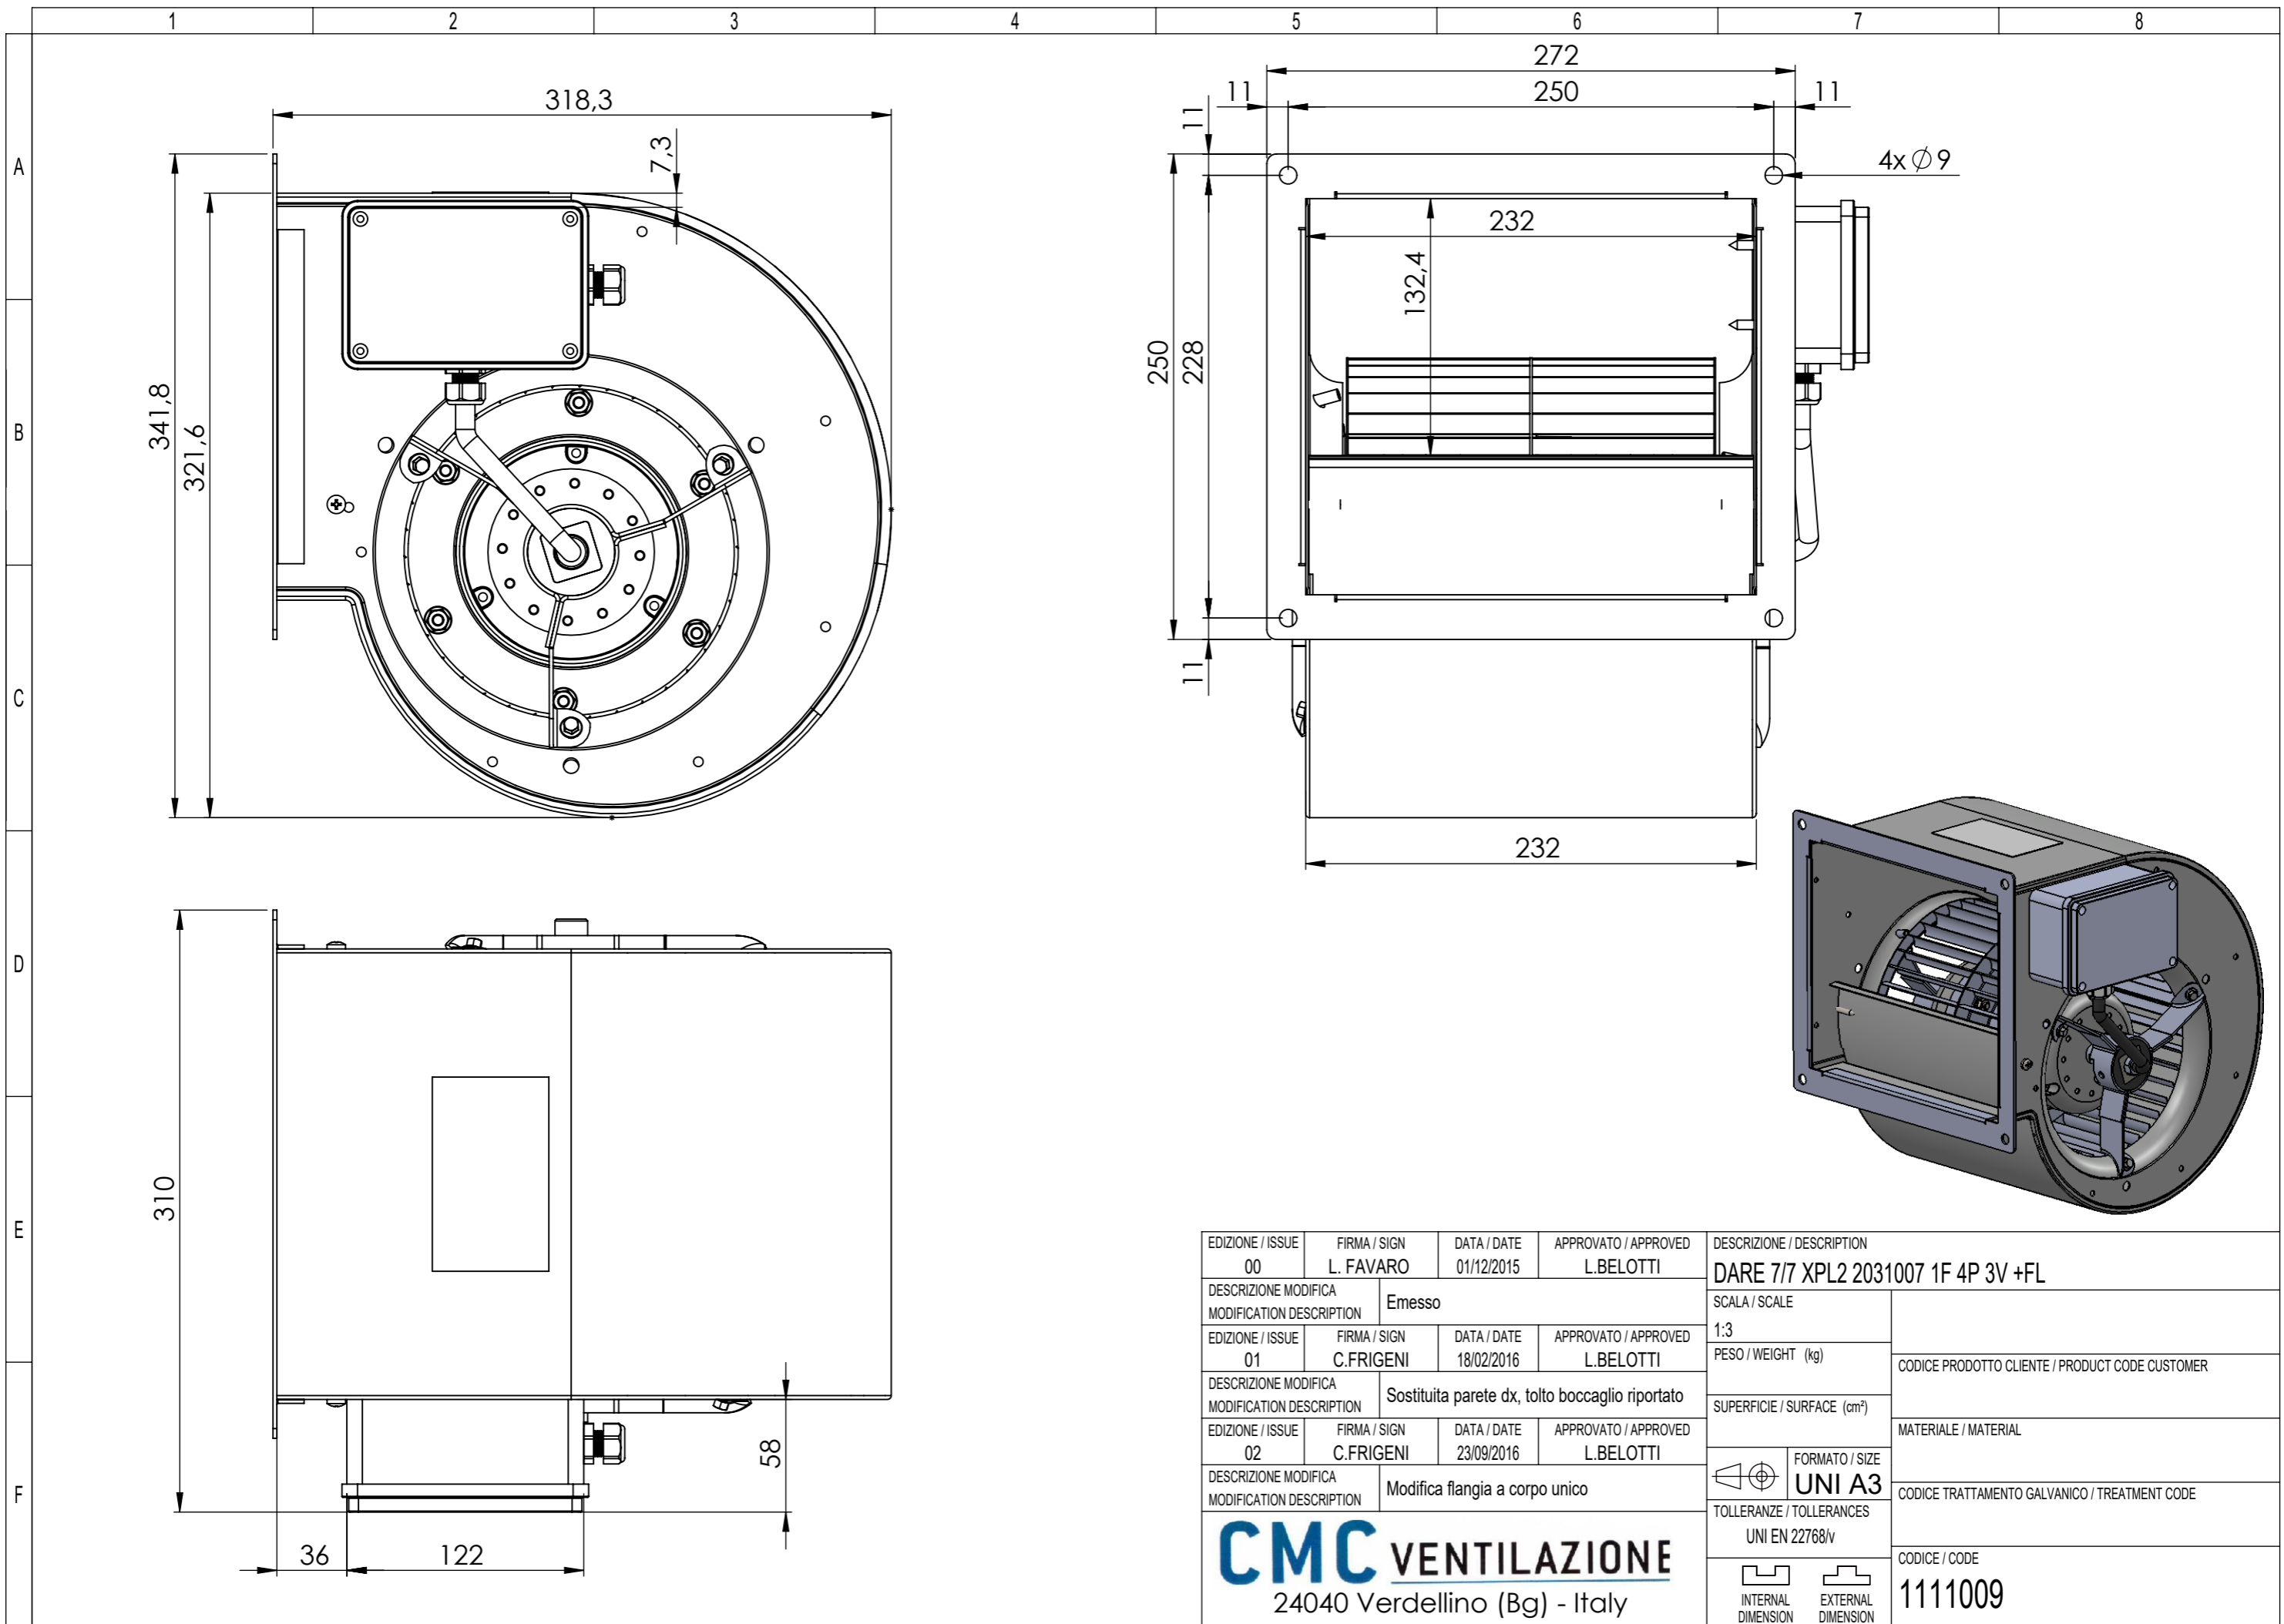

**CMC VENTILAZIONE**  
24040 Verdellino (Bg) - Italy

INTERNAL DIMENSION  
EXTERNAL DIMENSION