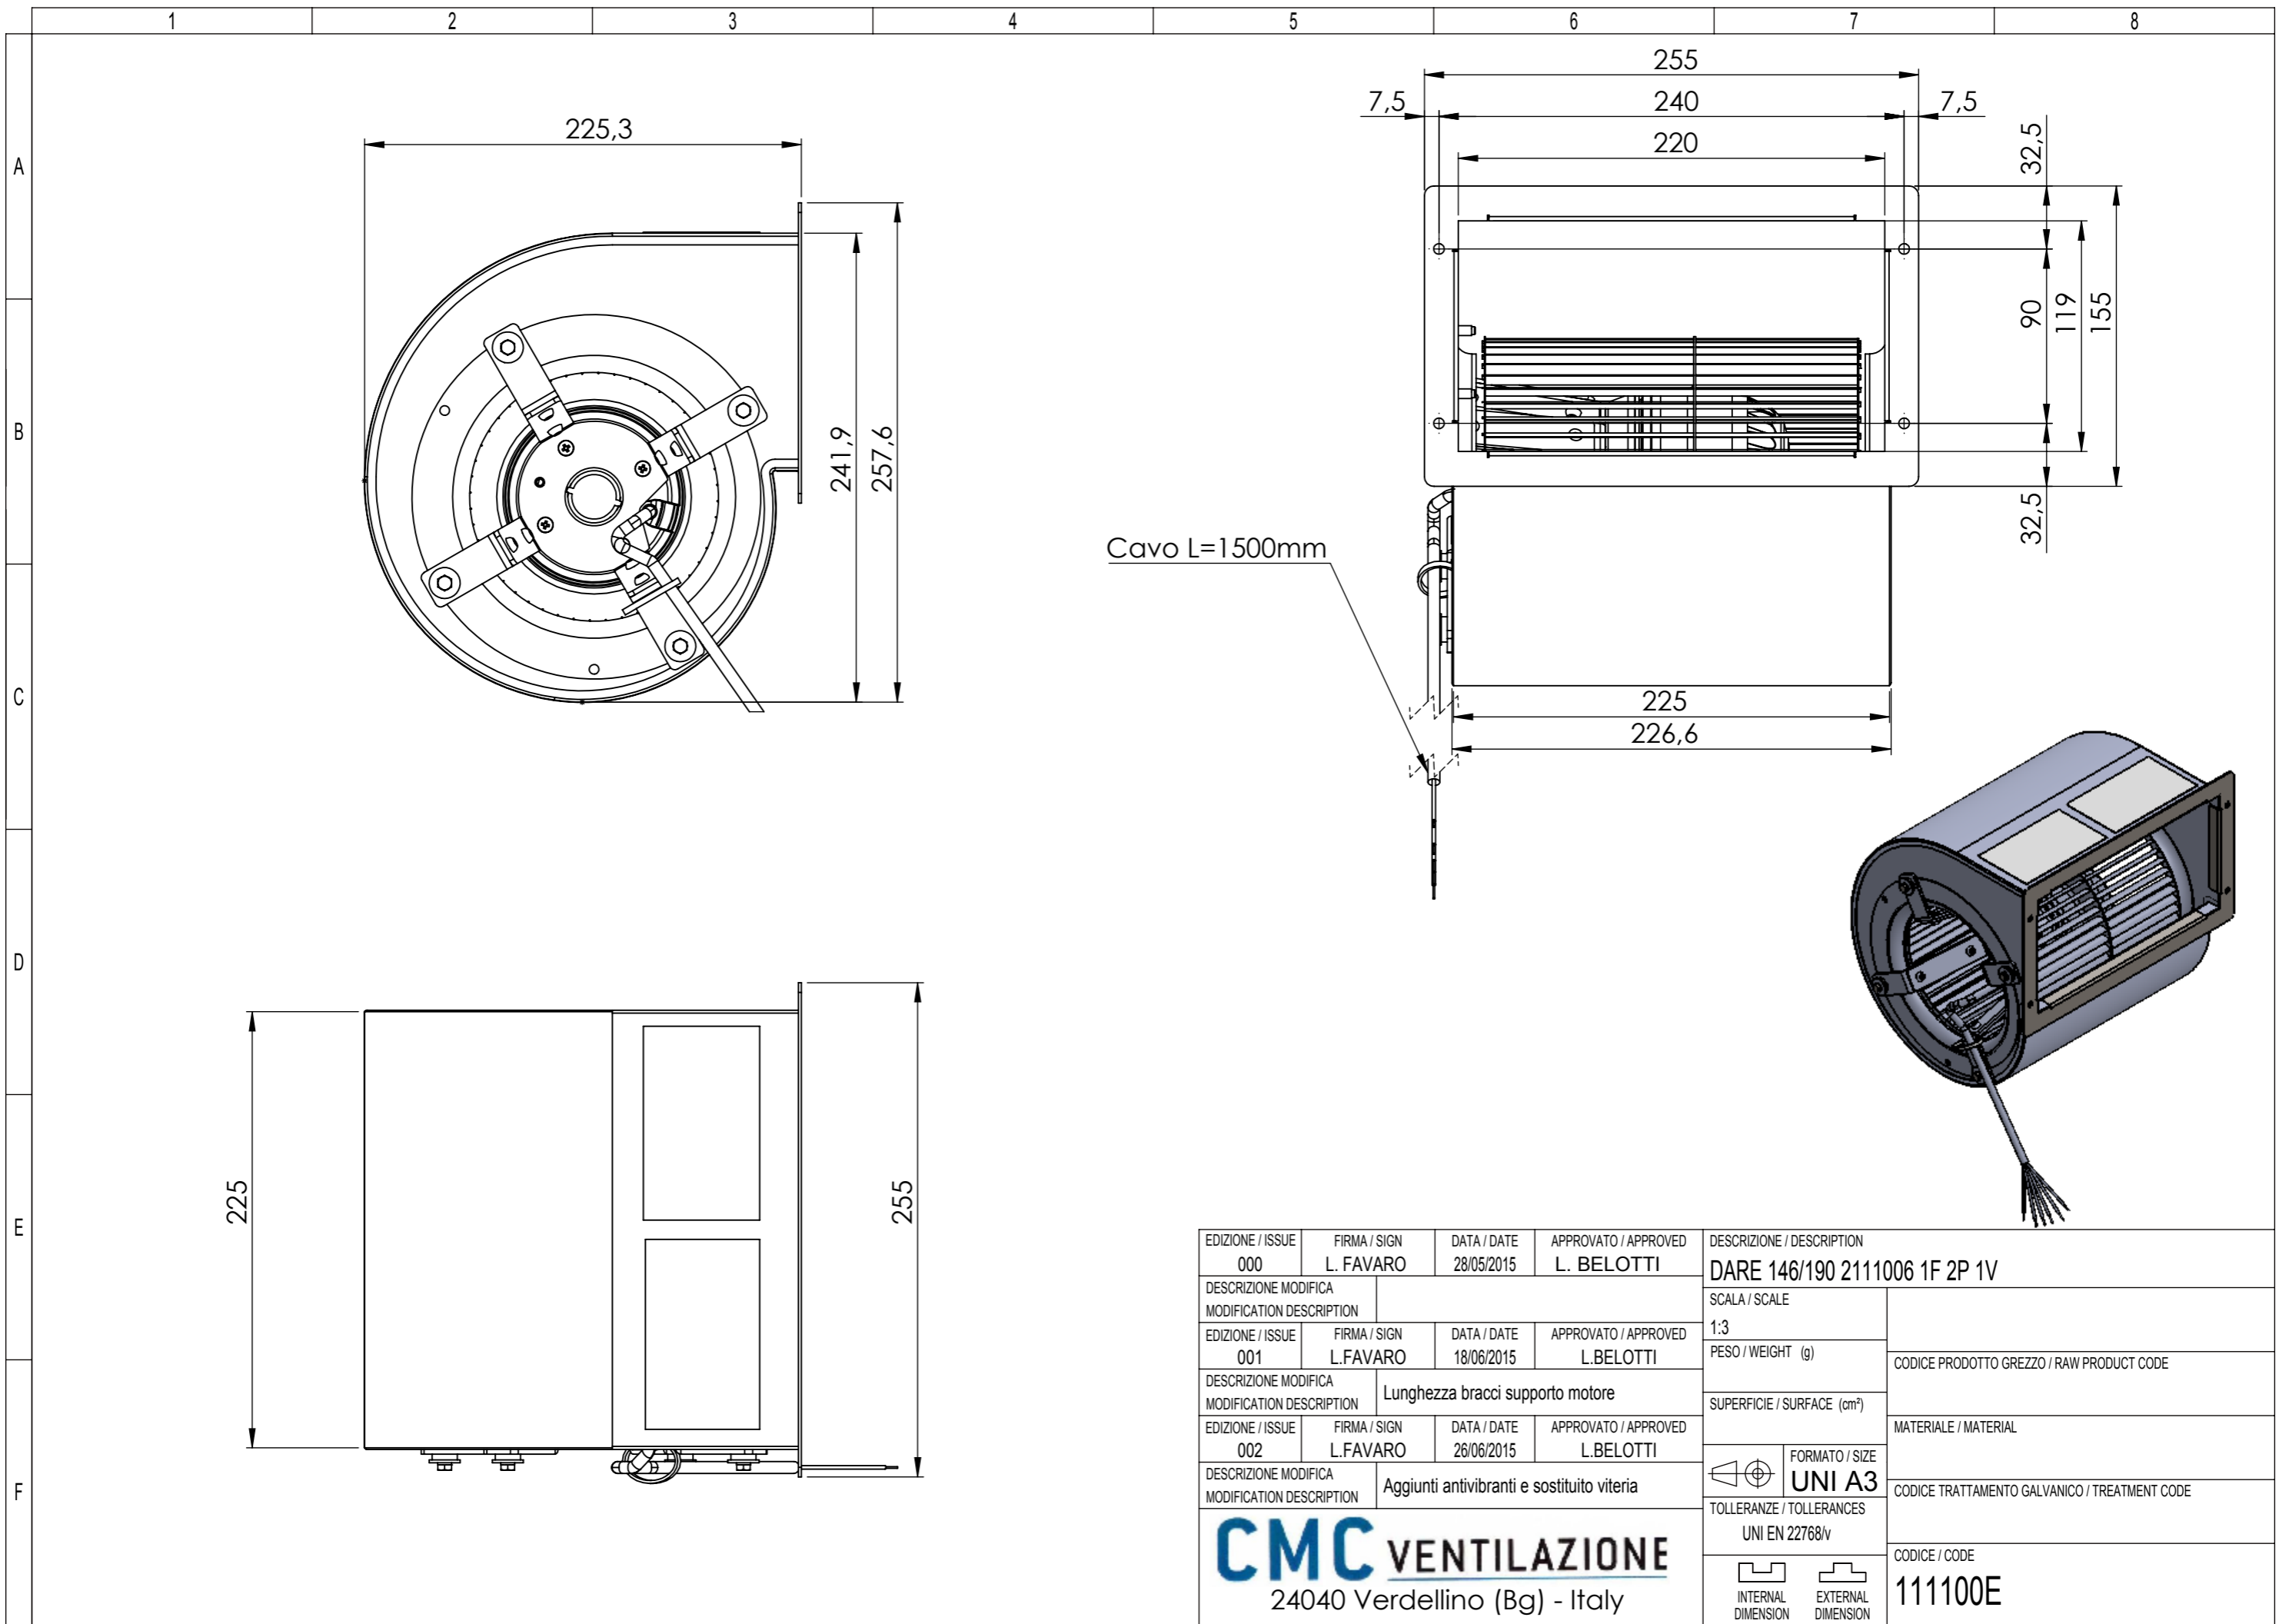

CMC VENTILAZIONE
24040 Verdellino (Bg) - Italy

INTERNAL DIMENSION
EXTERNAL DIMENSION