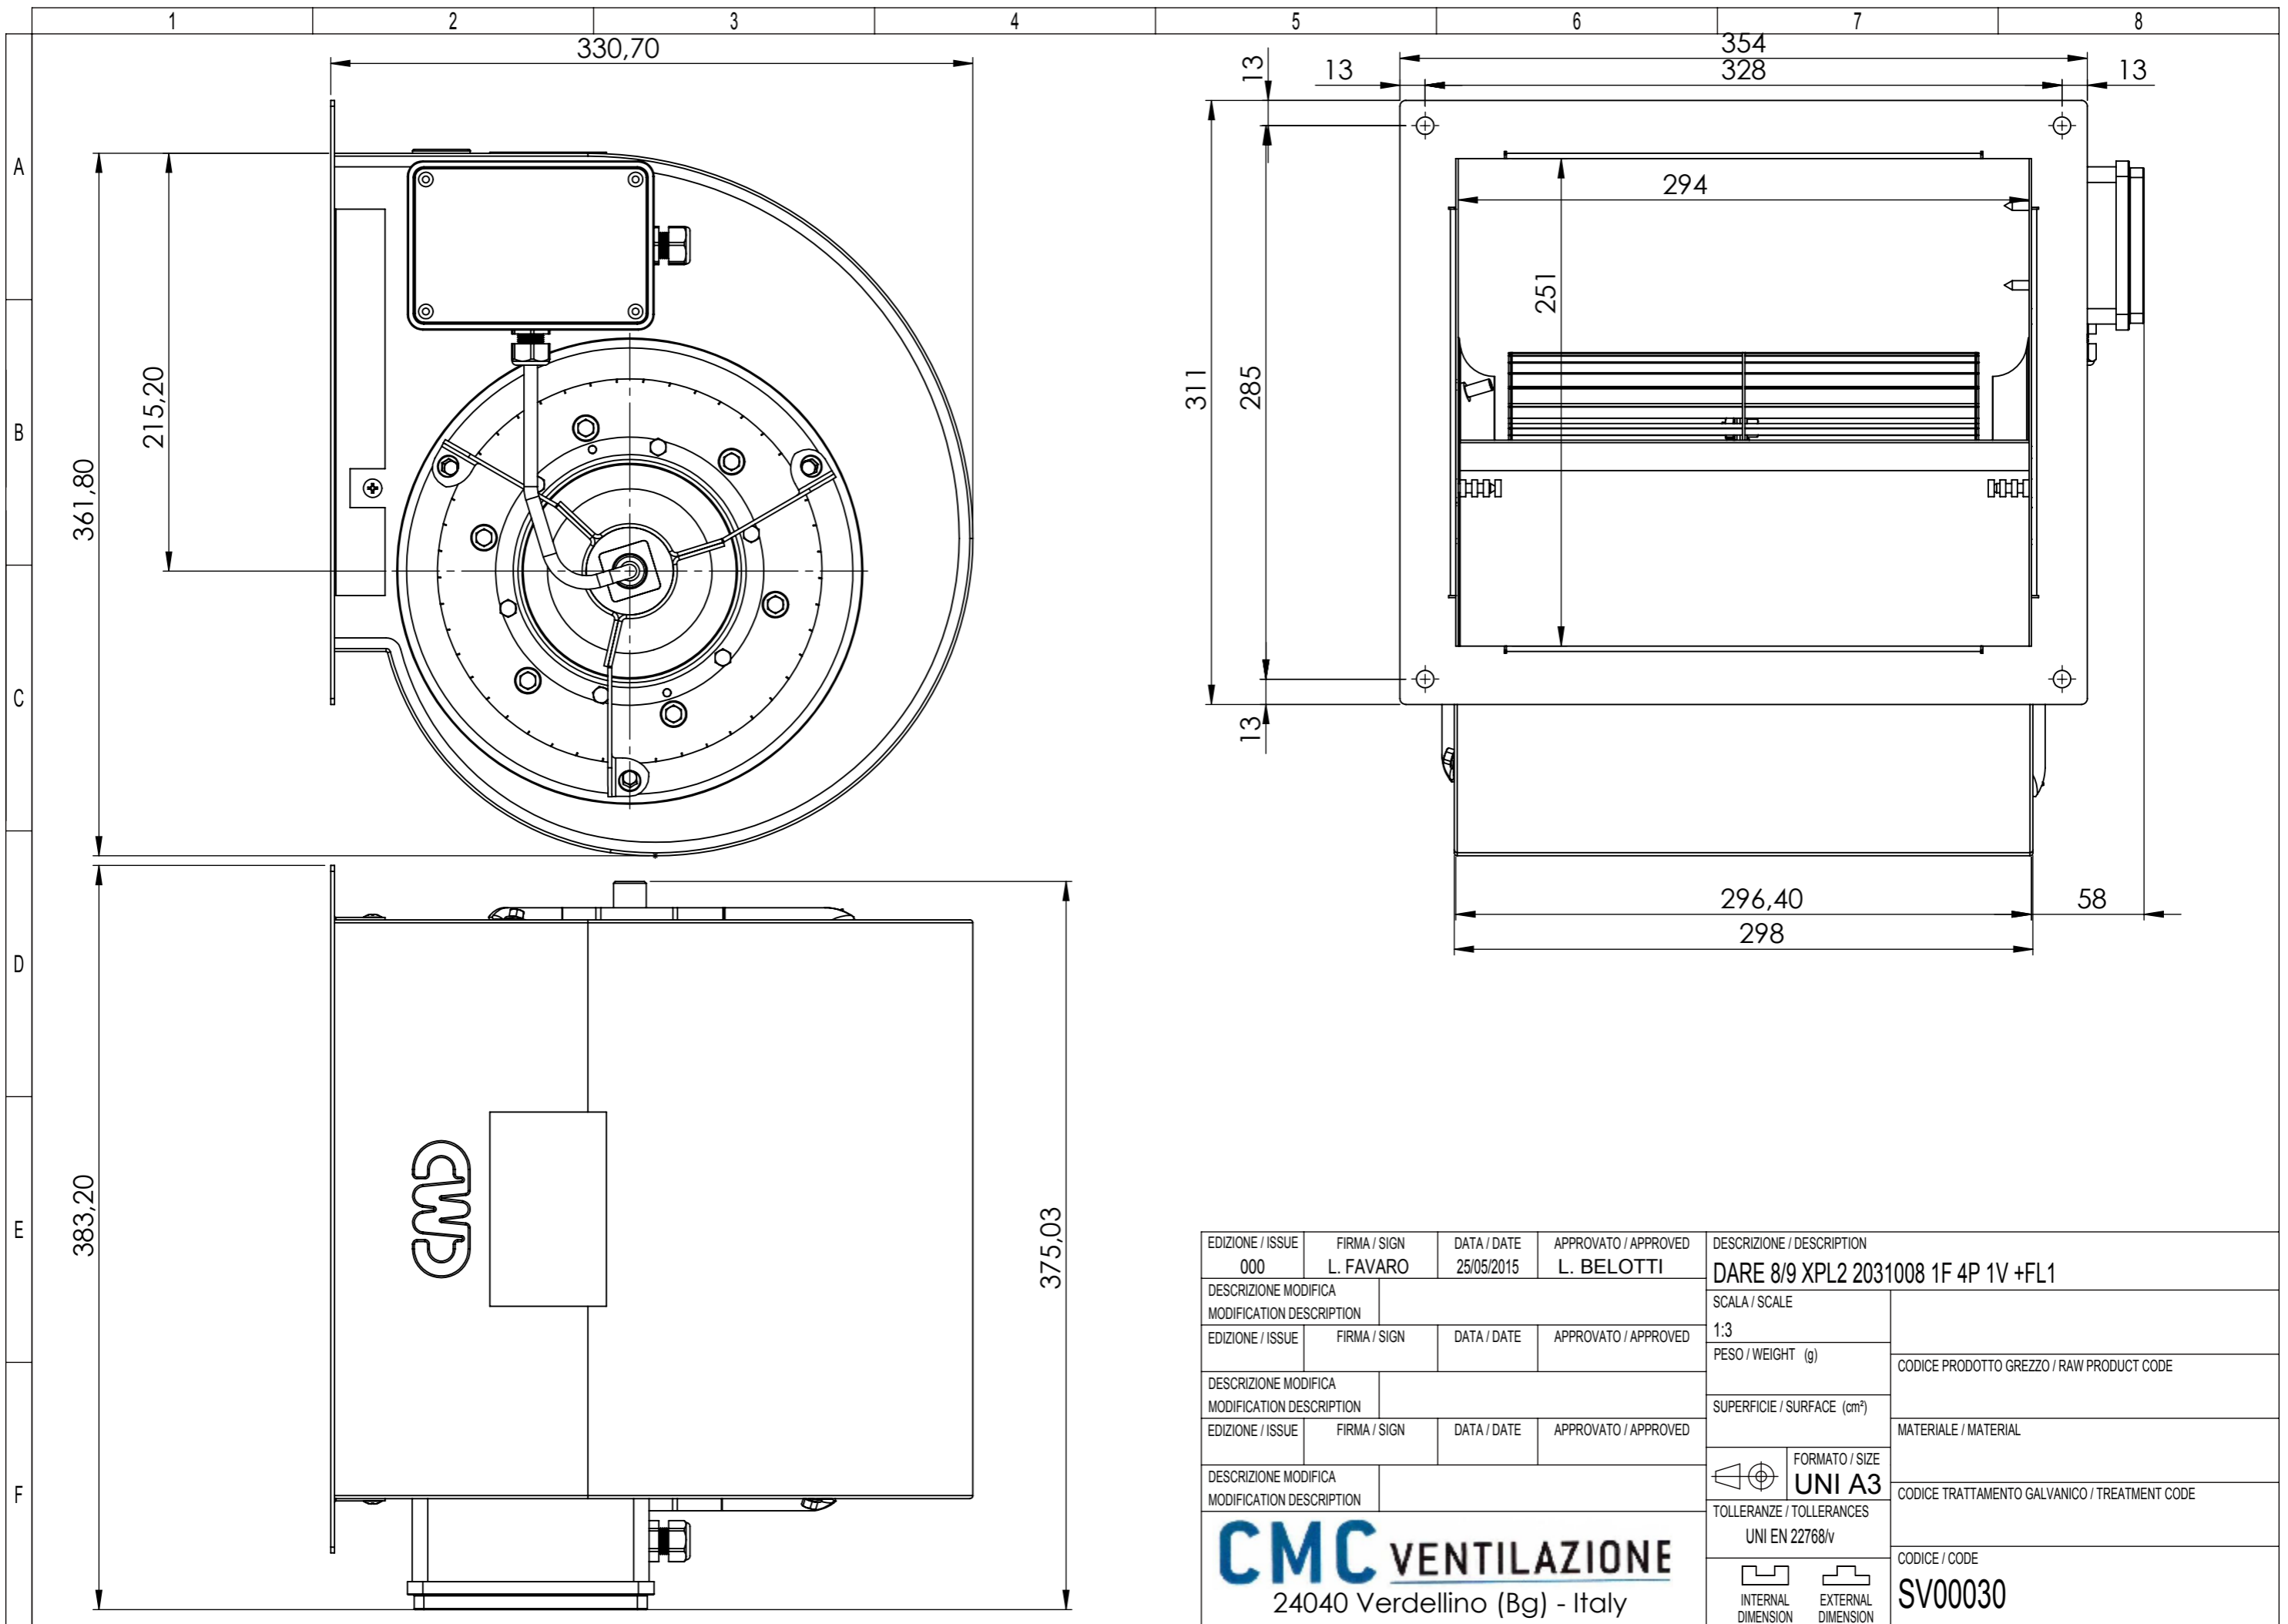

**CMC VENTILAZIONE**  
24040 Verdellino (Bg) - Italy

INTERNAL DIMENSION  
EXTERNAL DIMENSION