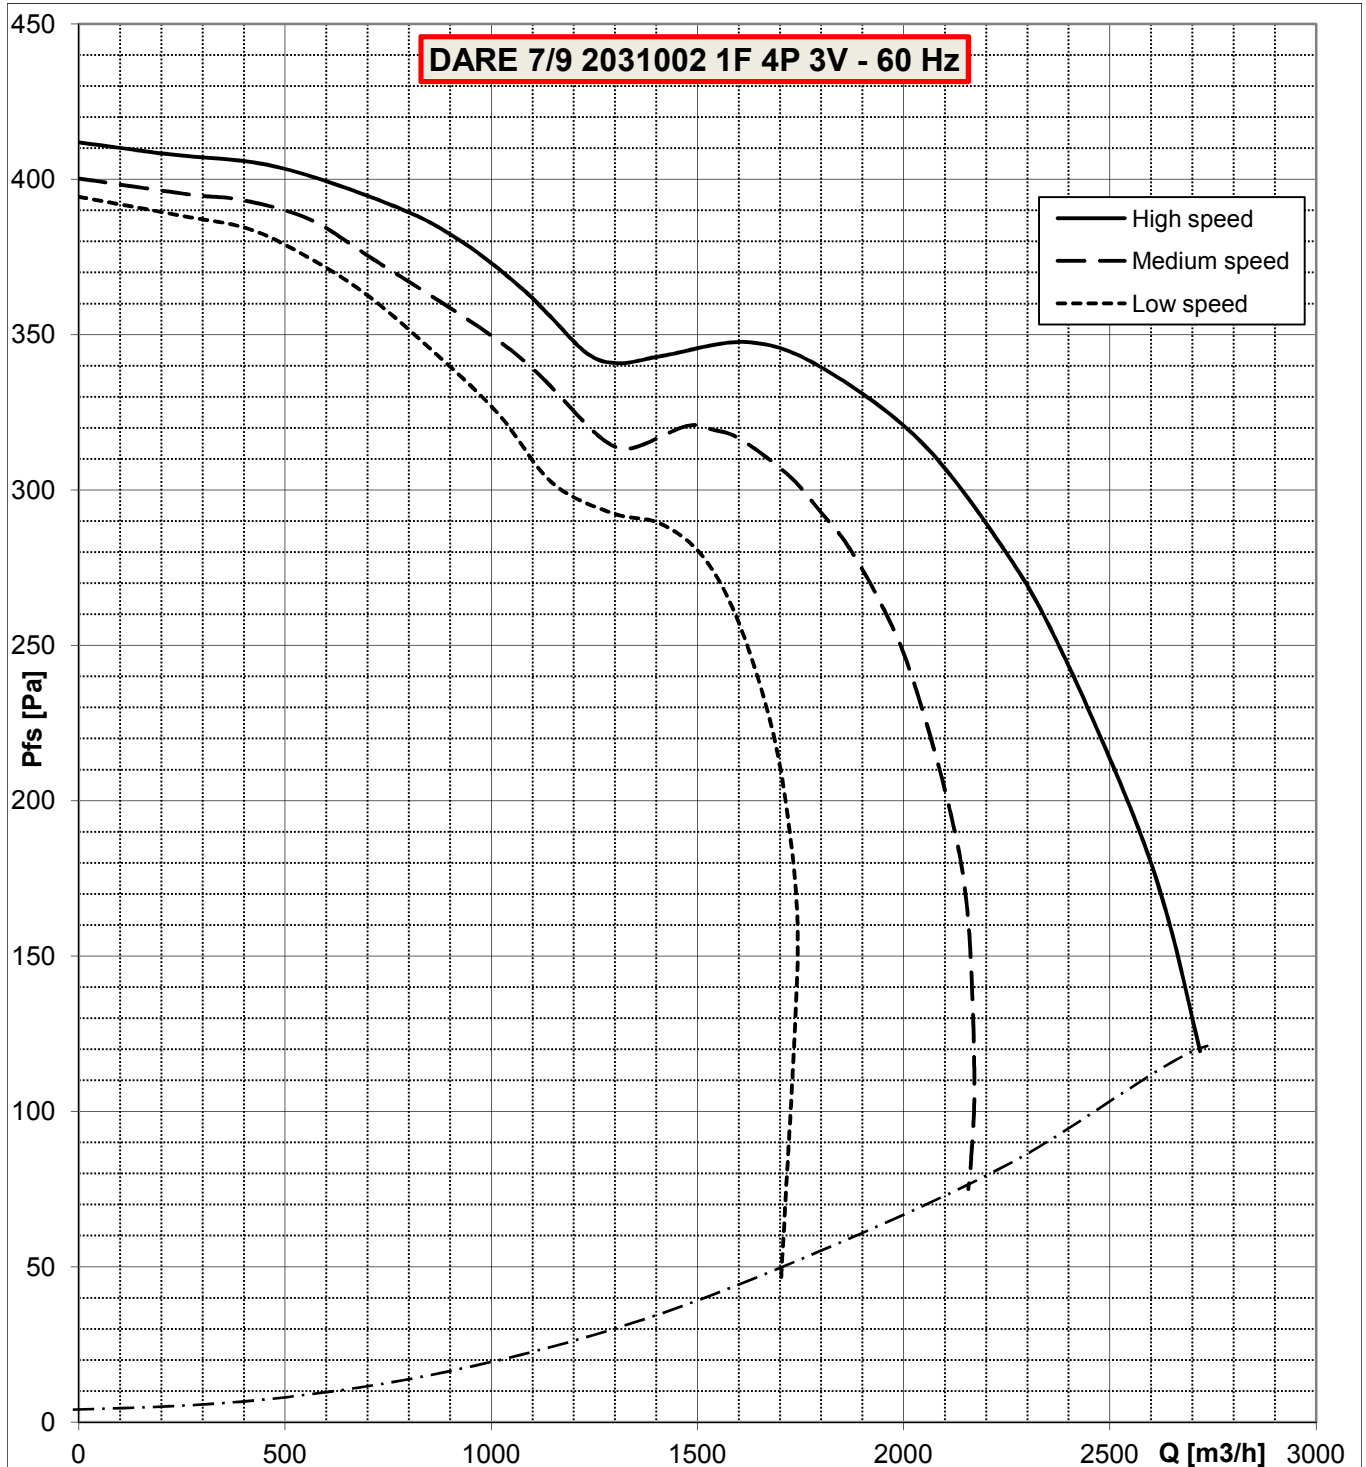

<b>Fan type:</b>	DARE 7/9	<b>Motor code:</b>	2031002	<b>Motor T.H.:</b>	YES IN
<b>Test nr.:</b>	1380, 1382, 1383	<b>Motor power [W]:</b>	420	<b>Capacitor [<math>\mu</math>F]:</b>	10
<b>Date:</b>	2015/07/08	<b>Motor poles:</b>	4	<b>Fan max. abs. current [A]:</b>	3.2
<b>Power supply[V]:</b>	230 1~	<b>Mot. prot. class:</b>	IP44		
<b>Frequency [Hz]:</b>	60	<b>Mot. ins. class:</b>	F		