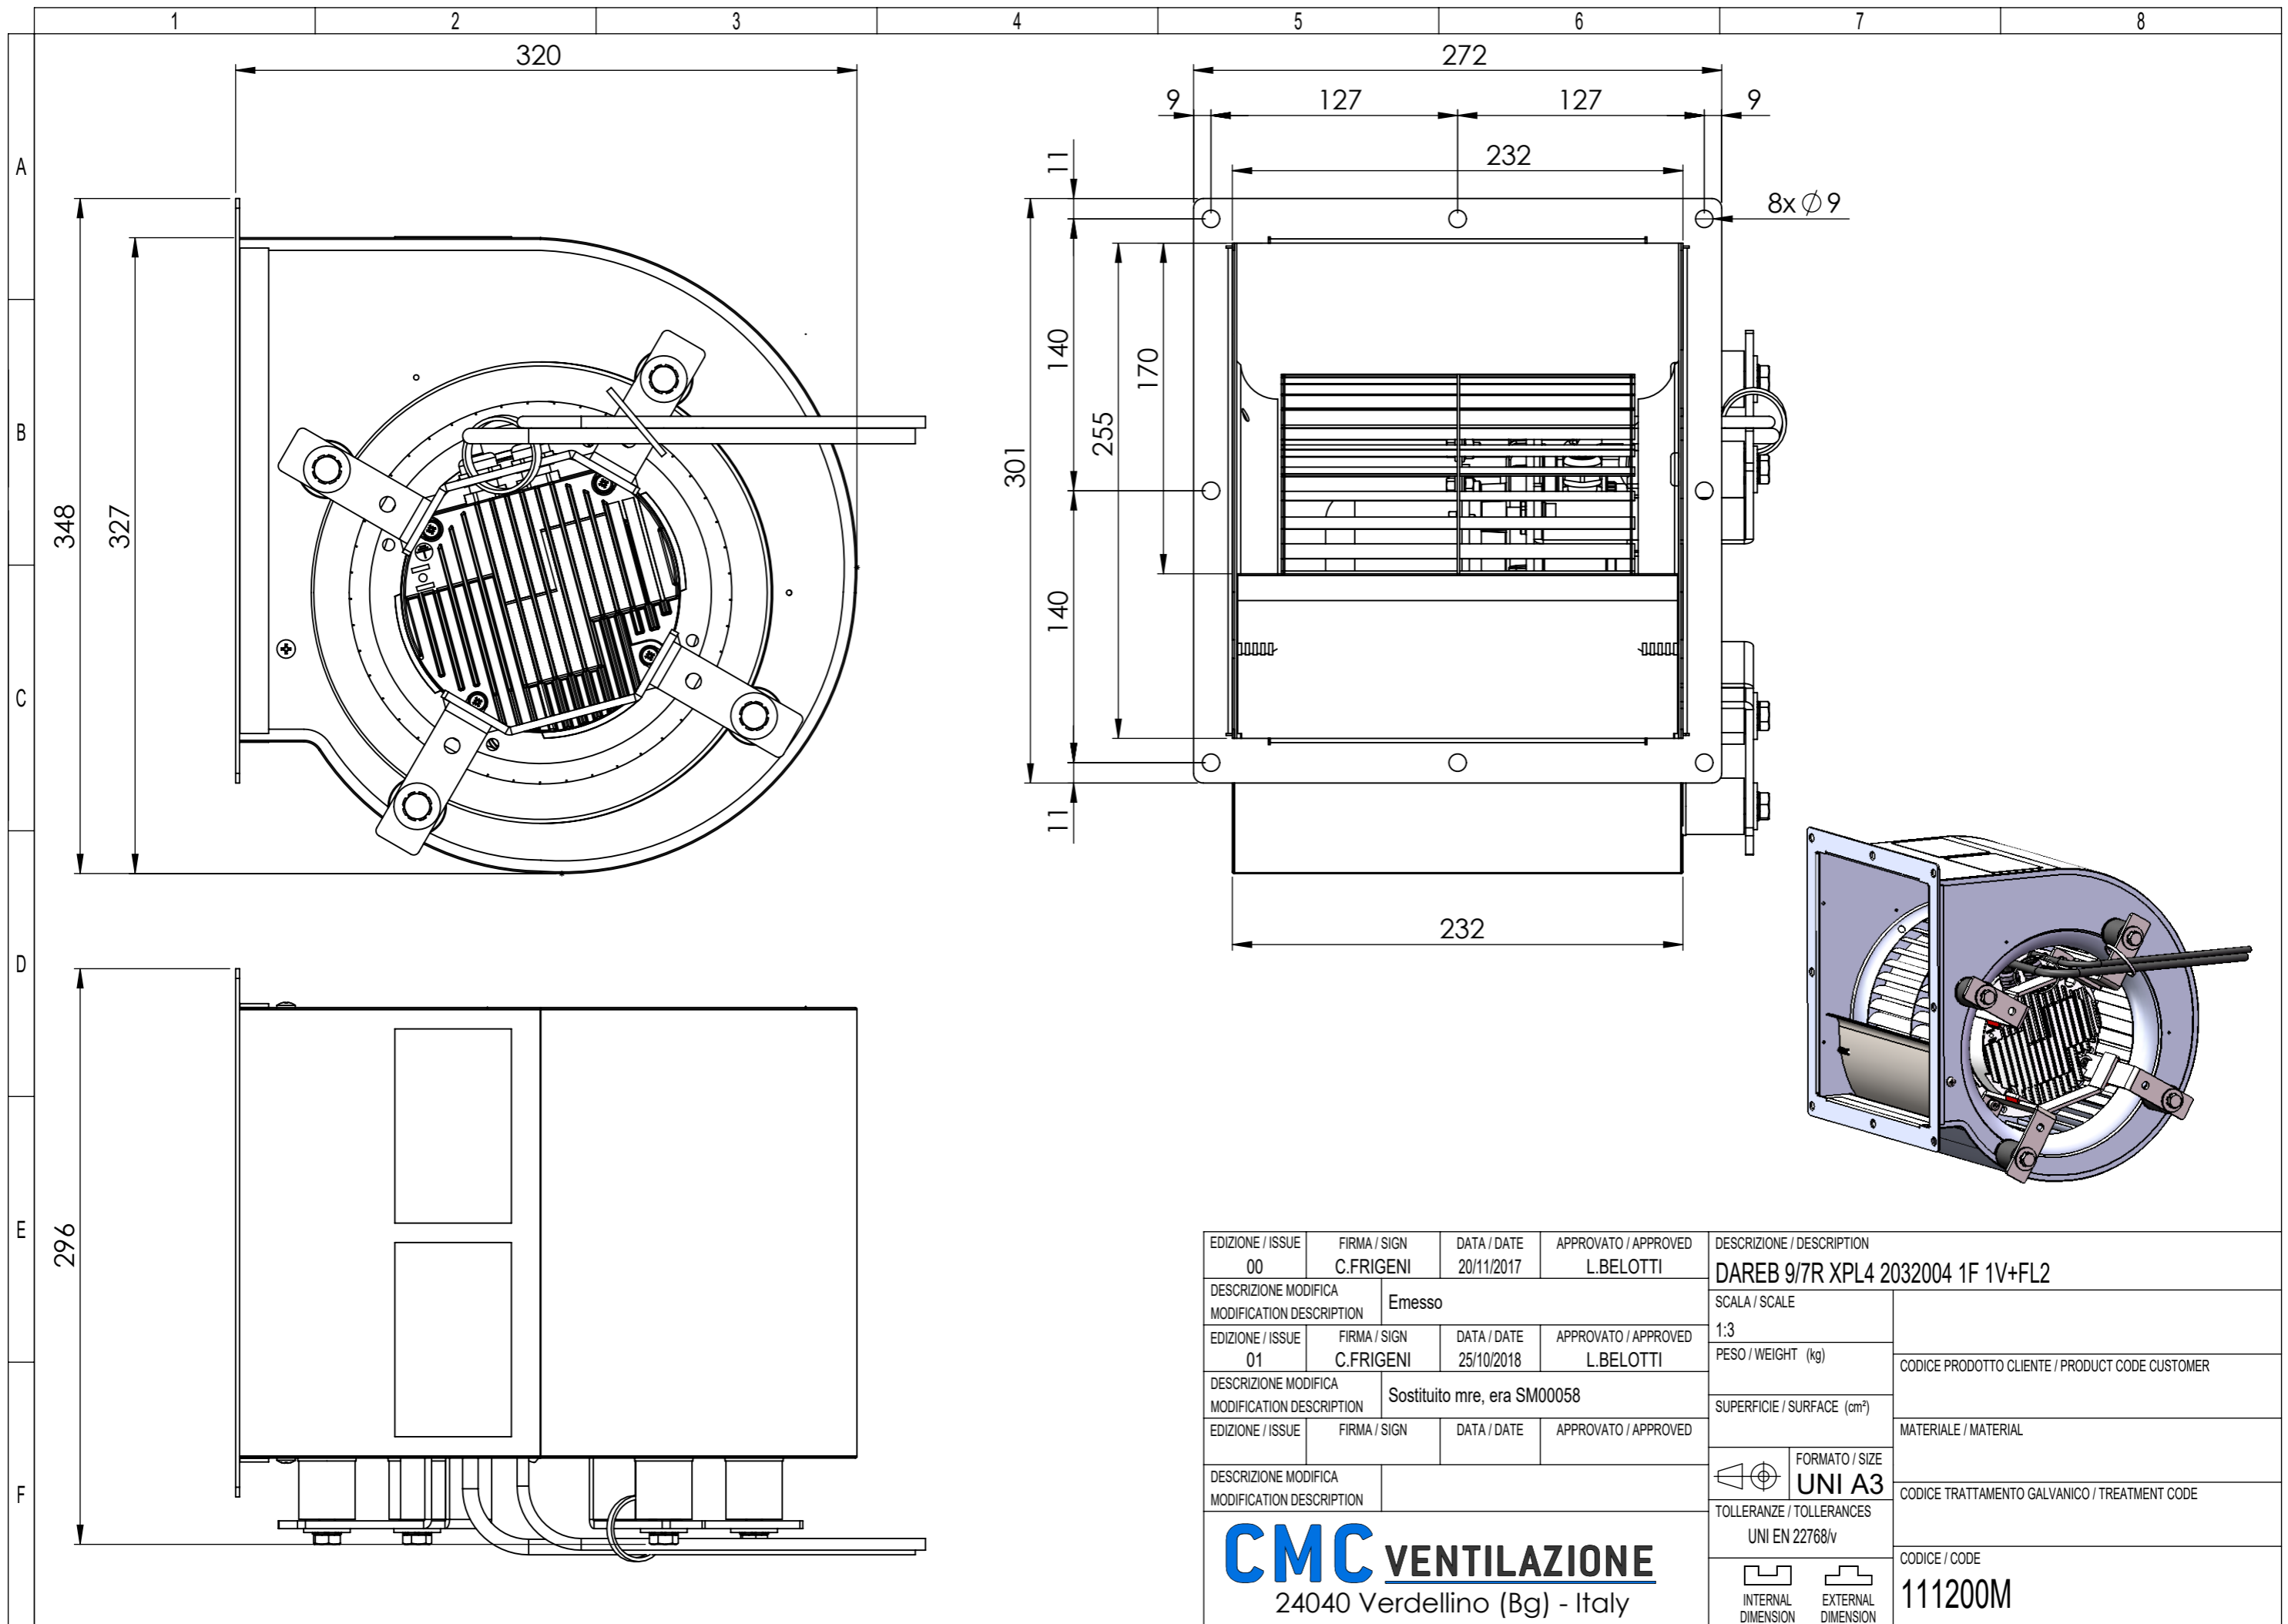

CMC VENTILAZIONE
24040 Verdellino (Bg) - Italy

INTERNAL DIMENSION
EXTERNAL DIMENSION