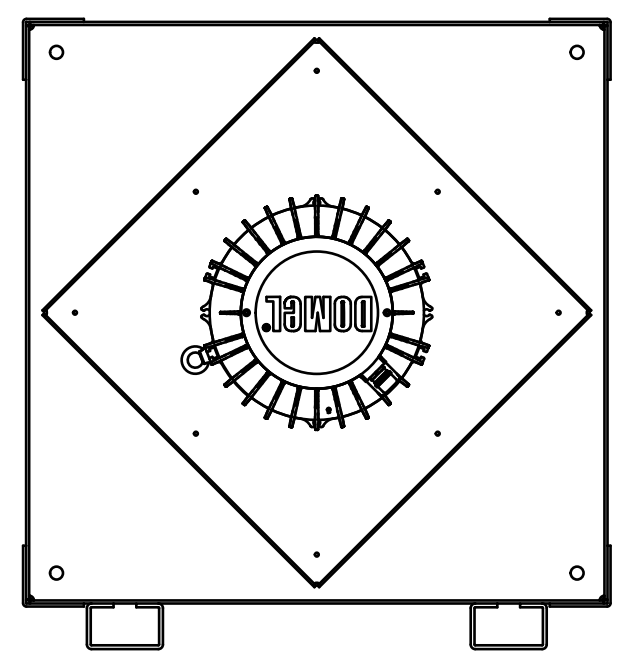

EDIZIONE / ISSUE 00	FIRMA / SIGN C.FRIGENI	DATA / DATE 24/07/2018	APPROVATO / APPROVED L.BELOTTI	DESCRIZIONE / DESCRIPTION RFB 560 E5 9kW
DESCRIZIONE MODIFICA MODIFICATION DESCRIPTION	Emesso			SCALA / SCALE 1:10
EDIZIONE / ISSUE	FIRMA / SIGN	DATA / DATE	APPROVATO / APPROVED	PESO / WEIGHT (g)
DESCRIZIONE MODIFICA MODIFICATION DESCRIPTION				CODICE PRODOTTO GREZZO / RAW PRODUCT CODE
EDIZIONE / ISSUE	FIRMA / SIGN	DATA / DATE	APPROVATO / APPROVED	SUPERFICIE / SURFACE (cm²)
DESCRIZIONE MODIFICA MODIFICATION DESCRIPTION				MATERIALE / MATERIAL
EDIZIONE / ISSUE	FIRMA / SIGN	DATA / DATE	APPROVATO / APPROVED	FORMATO / SIZE UNI A3
DESCRIZIONE MODIFICA MODIFICATION DESCRIPTION				CODICE TRATTAMENTO GALVANICO / TREATMENT CODE
				TOLLERANZE / TOLLERANCES UNI EN 22768/v
				CODICE / CODE RFB 560
				INTERNAL DIMENSION
				EXTERNAL DIMENSION