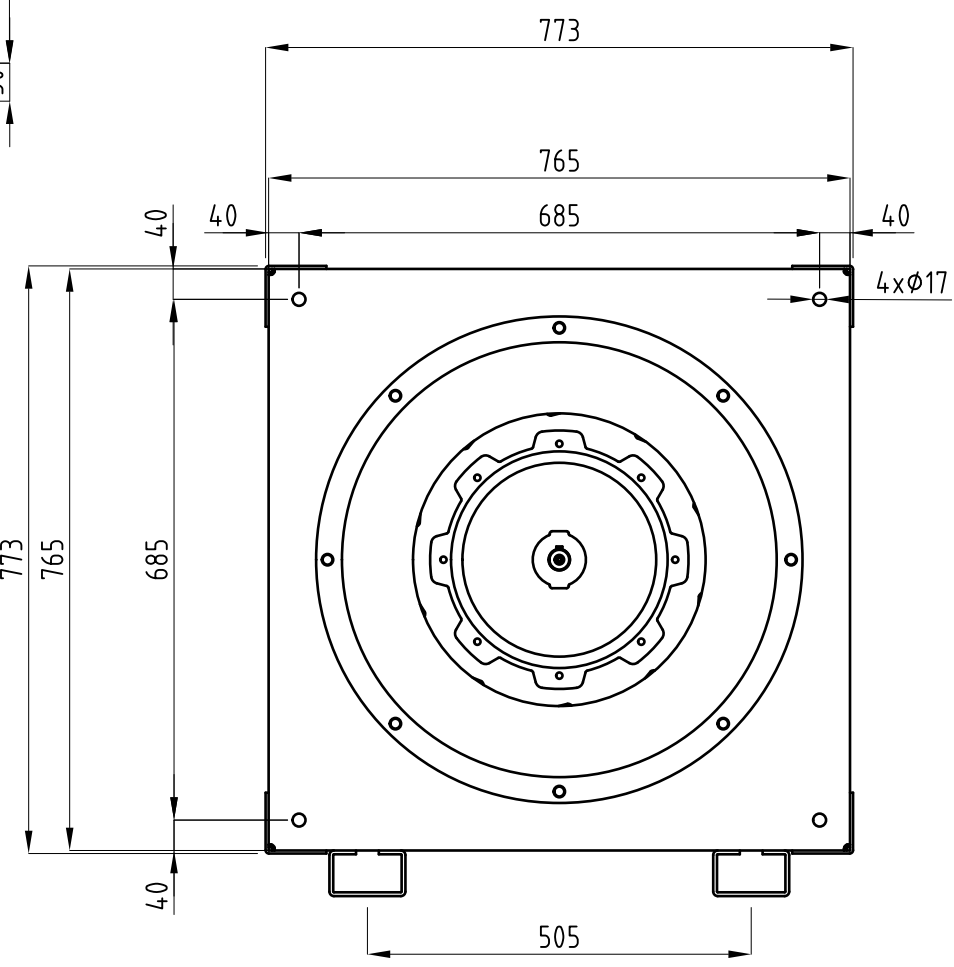

EDIZIONE / ISSUE 00	FIRMA / SIGN C.FRIGENI	DATA / DATE 24/07/2018	APPROVATO / APPROVED L.BELOTTI	DESCRIZIONE / DESCRIPTION RFB 560 E5 9kW
DESCRIZIONE MODIFICA MODIFICATION DESCRIPTION	Emesso			SCALA / SCALE 1:10
EDIZIONE / ISSUE	FIRMA / SIGN	DATA / DATE	APPROVATO / APPROVED	PESO / WEIGHT (g)
DESCRIZIONE MODIFICA MODIFICATION DESCRIPTION				CODICE PRODOTTO GREZZO / RAW PRODUCT CODE
EDIZIONE / ISSUE	FIRMA / SIGN	DATA / DATE	APPROVATO / APPROVED	SUPERFICIE / SURFACE (cm²)
DESCRIZIONE MODIFICA MODIFICATION DESCRIPTION				MATERIALE / MATERIAL
EDIZIONE / ISSUE	FIRMA / SIGN	DATA / DATE	APPROVATO / APPROVED	FORMATO / SIZE UNI A3
DESCRIZIONE MODIFICA MODIFICATION DESCRIPTION				CODICE TRATTAMENTO GALVANICO / TREATMENT CODE
				TOLLERANZE / TOLLERANCES UNI EN 22768/v
				CODICE / CODE RFB 560
				INTERNAL DIMENSION
				EXTERNAL DIMENSION