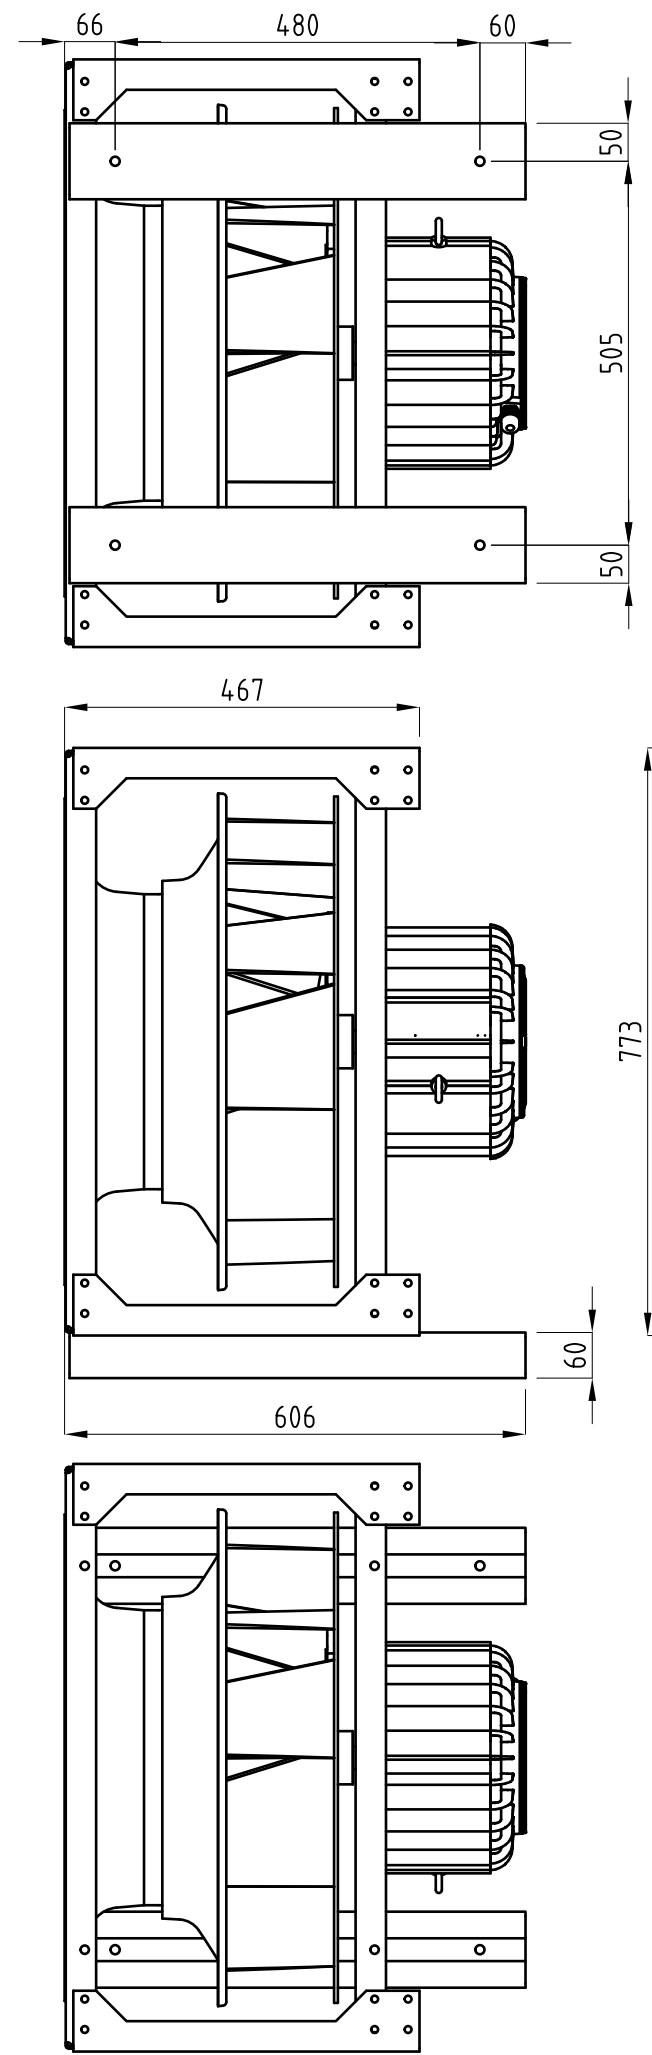

EDIZIONE / ISSUE 00	FIRMA / SIGN C.FRIGENI	DATA / DATE 24/07/2018	APPROVATO / APPROVED L.BELOTTI	DESCRIZIONE / DESCRIPTION RFB 560 E5 9kW
DESCRIZIONE MODIFICA MODIFICATION DESCRIPTION	Emesso			SCALA / SCALE 1:10
EDIZIONE / ISSUE	FIRMA / SIGN	DATA / DATE	APPROVATO / APPROVED	PESO / WEIGHT (g)
DESCRIZIONE MODIFICA MODIFICATION DESCRIPTION				CODICE PRODOTTO GREZZO / RAW PRODUCT CODE
EDIZIONE / ISSUE	FIRMA / SIGN	DATA / DATE	APPROVATO / APPROVED	SUPERFICIE / SURFACE (cm²)
DESCRIZIONE MODIFICA MODIFICATION DESCRIPTION				MATERIALE / MATERIAL
EDIZIONE / ISSUE	FIRMA / SIGN	DATA / DATE	APPROVATO / APPROVED	FORMATO / SIZE UNI A3
DESCRIZIONE MODIFICA MODIFICATION DESCRIPTION				CODICE TRATTAMENTO GALVANICO / TREATMENT CODE
				TOLLERANZE / TOLLERANCES UNI EN 22768/v
				CODICE / CODE RFB 560
				INTERNAL DIMENSION
				EXTERNAL DIMENSION