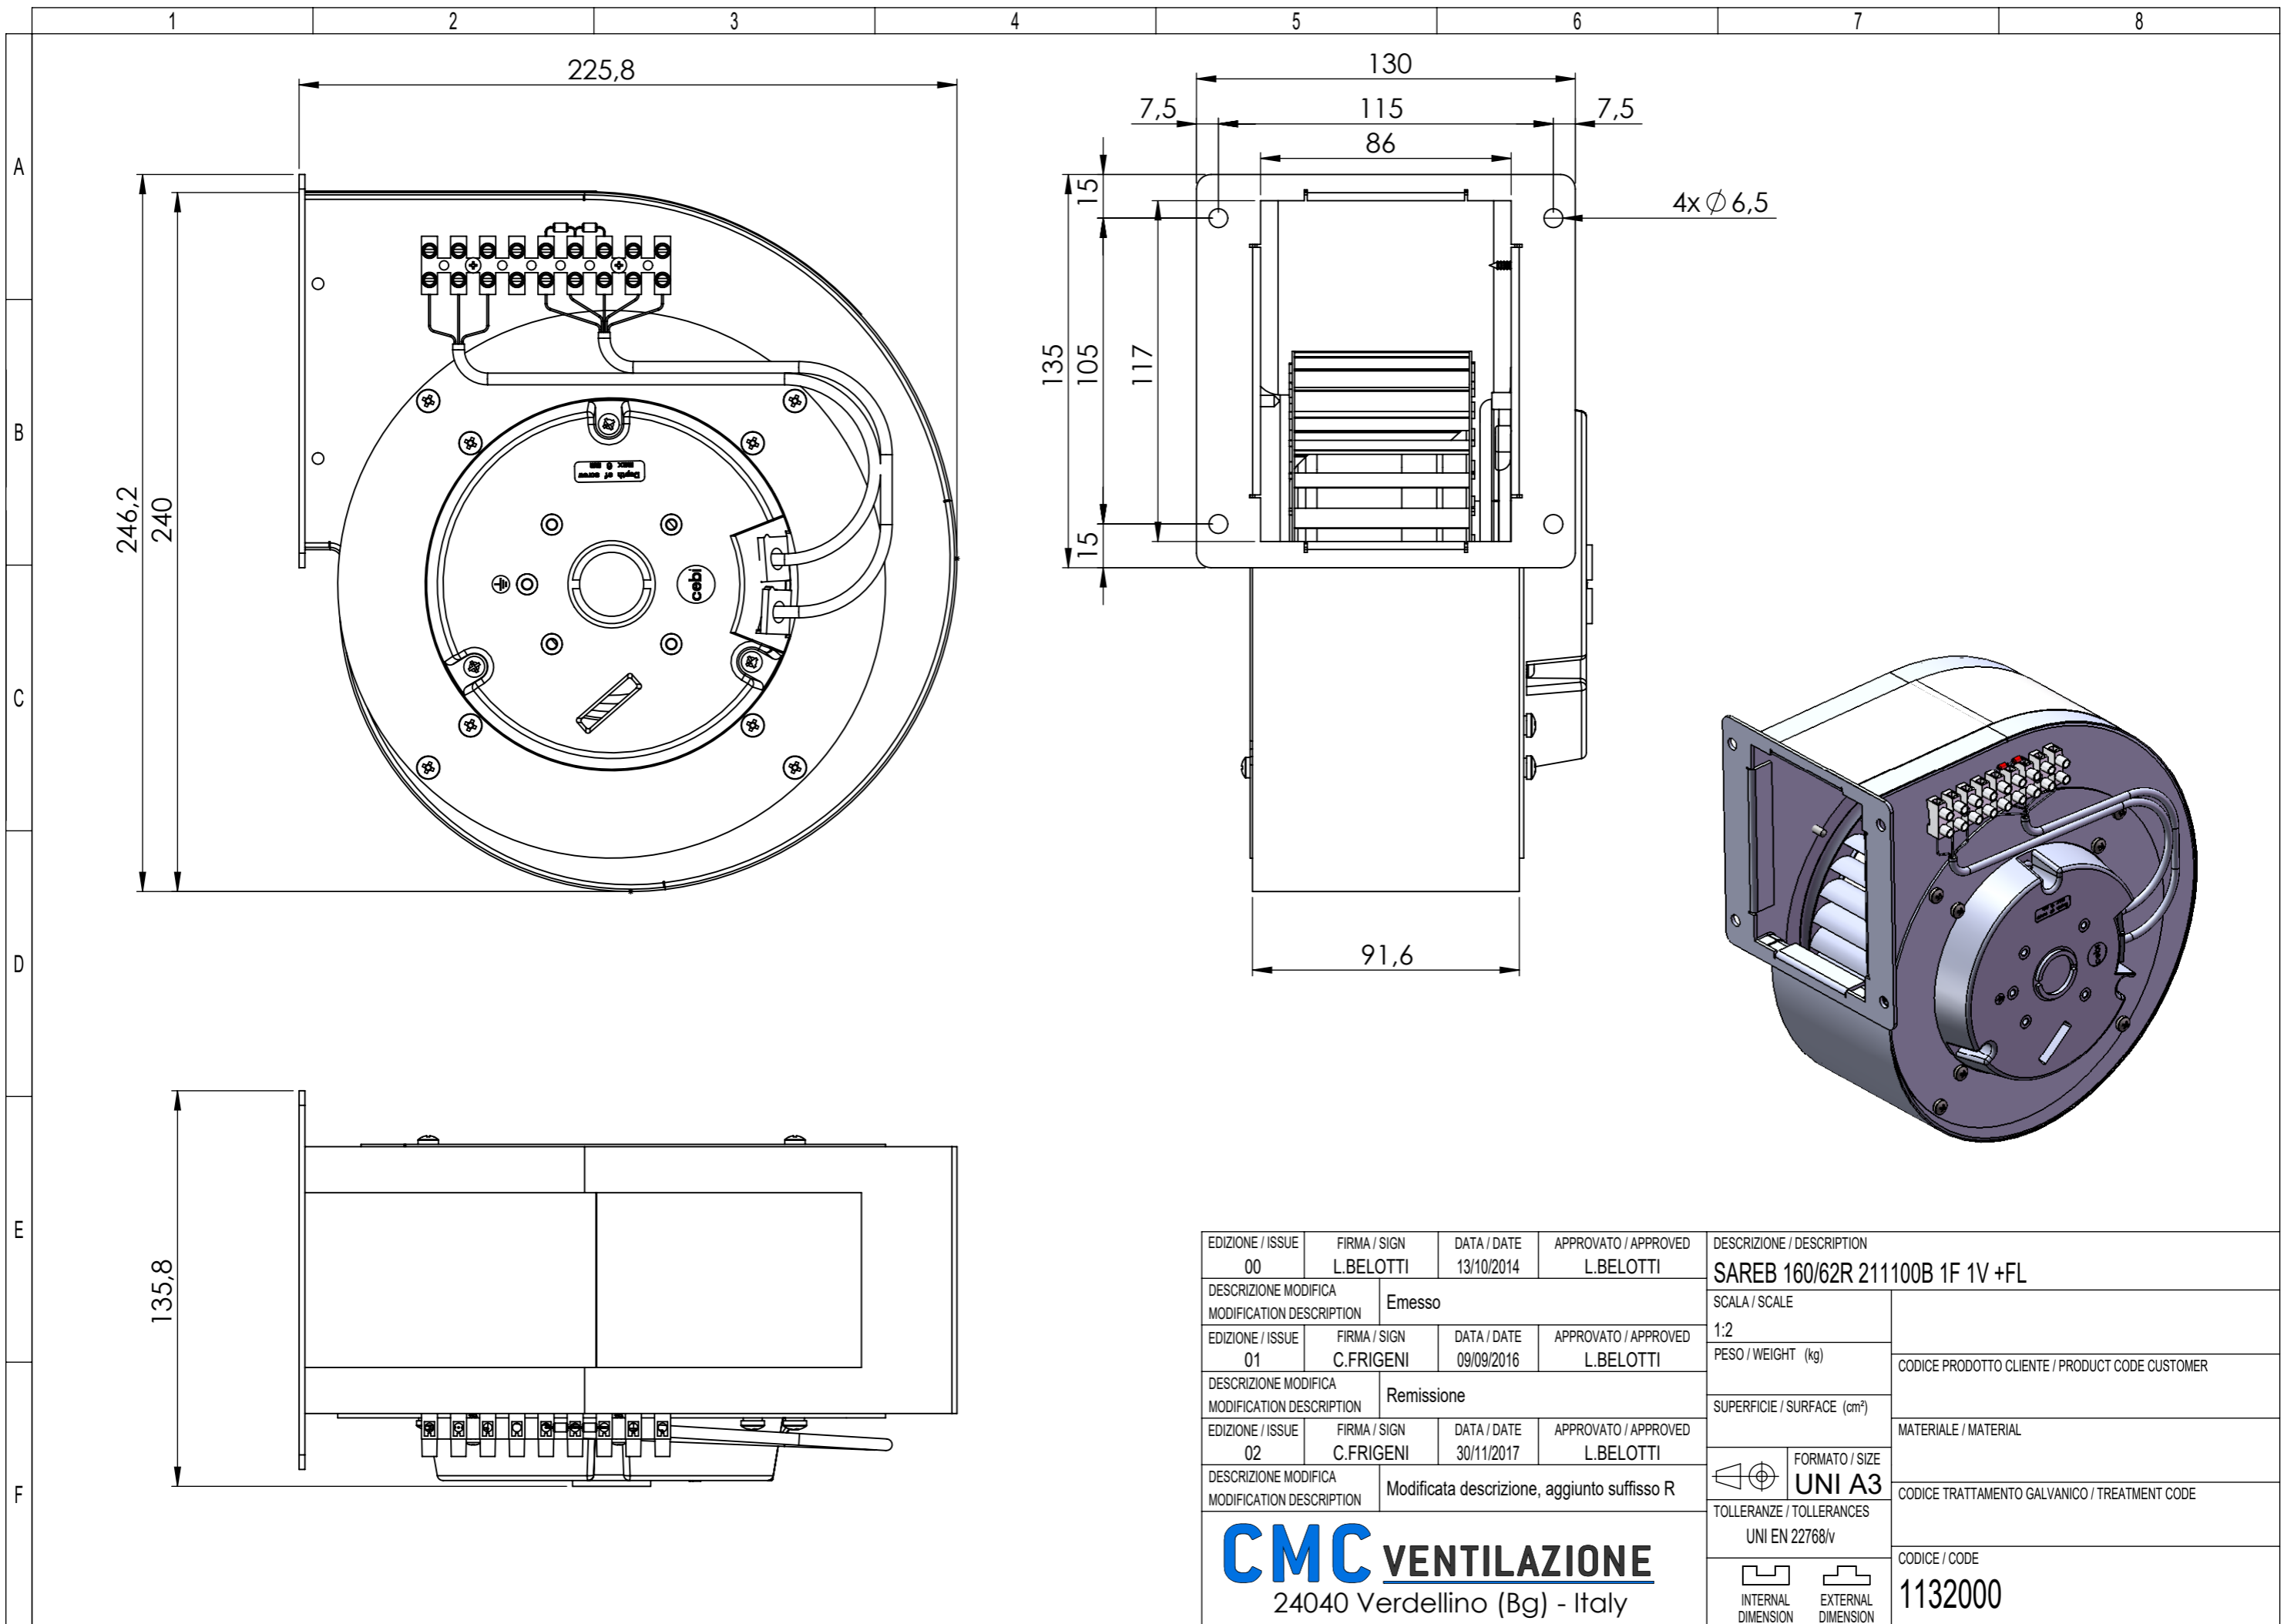

**CMC VENTILAZIONE**  
24040 Verdellino (Bg) - Italy

INTERNAL DIMENSION  
EXTERNAL DIMENSION