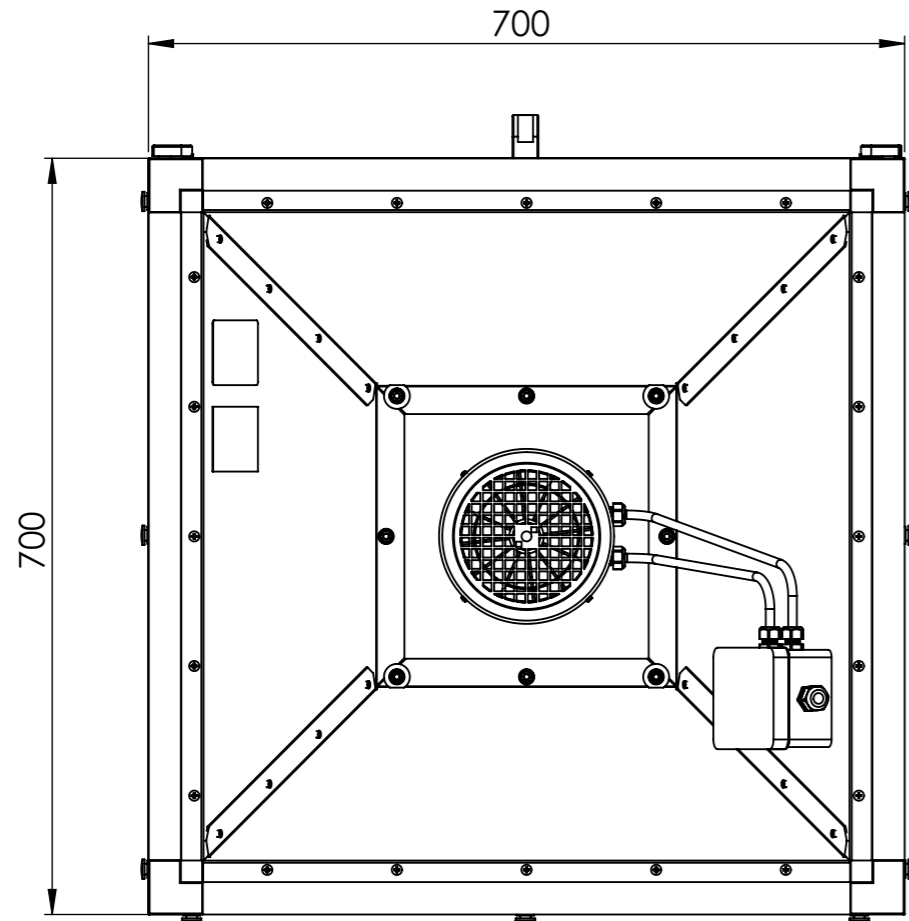

1 2 3 4 5 6 7 8

700

700

CI RISERVIAMO A TERMINI DI LEGGE LA PROPRIETA' DI QUESTO DISEGNO
CON IL DIVIETO DI RIPRODURLO O RENDERSLO COMUNQUE NOTO
A DITTE CONCORRENTI O A TERZI SENZA LA NOSTRA APPROVAZIONE.

ACCORDING TO THE LAW RESERVE THE RIGHT OF OWNERSHIP OF THIS DRAWING
WITH PROHIBITION TO EITHER REPRODUCE IT OR NOTIFY IT
TO COMPETITORS AND THIRD PARTIES WITHOUT AUTHORISATION

EDIZIONE / ISSUE 00	FIRMA / SIGN C.FRIGENI	DATA / DATE 04/10/2018	APPROVATO / APPROVED L.BELOTTI	DESCRIZIONE / DESCRIPTION VDI 6000 PRO 3F 4P 1V	
DESCRIZIONE MODIFICA MODIFICATION DESCRIPTION		Emesso		SCALA / SCALE 1:7	CODICE PRODOTTO CLIENTE / PRODUCT CODE CUSTOMER
EDIZIONE / ISSUE	FIRMA / SIGN	DATA / DATE	APPROVATO / APPROVED	PESO / WEIGHT (kg) 56	
DESCRIZIONE MODIFICA MODIFICATION DESCRIPTION				SUPERFICIE / SURFACE (cm²)	MATERIALE / MATERIAL
EDIZIONE / ISSUE	FIRMA / SIGN	DATA / DATE	APPROVATO / APPROVED	FORMATO / SIZE UNI A3	CODICE TRATTAMENTO GALVANICO / TREATMENT CODE
DESCRIZIONE MODIFICA MODIFICATION DESCRIPTION				TOLLERANZE / TOLLERANCES UNI EN 22768/v	CODICE / CODE 1211009
  CMC VENTILAZIONE 24040 Verdellino (Bg) - Italy				 INTERNAL DIMENSION	 EXTERNAL DIMENSION