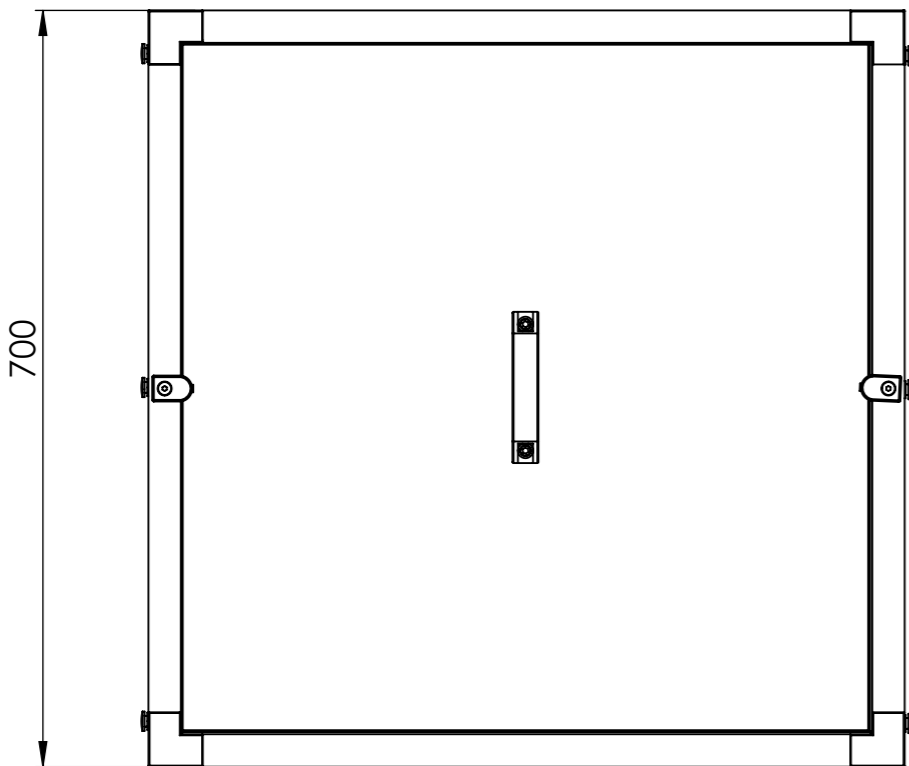

1 2 3 4 5 6 7 8

700

700

CI RISERVIAMO A TERMINI DI LEGGE LA PROPRIETA' DI QUESTO DISEGNO
CON IL DIVIETO DI RIPRODURLO O RENDERSLO COMUNQUE NOTO
A DITTE CONCORRENTI O A TERZI SENZA LA NOSTRA APPROVAZIONE.

ACCORDING TO THE LAW RESERVE THE RIGHT OF OWNERSHIP OF THIS DRAWING
WITH PROHIBITION TO EITHER REPRODUCE IT OR NOTIFY IT
TO COMPETITORS AND THIRD PARTIES WITHOUT AUTHORISATION

EDIZIONE / ISSUE 00	FIRMA / SIGN C.FRIGENI	DATA / DATE 04/10/2018	APPROVATO / APPROVED L.BELOTTI	DESCRIZIONE / DESCRIPTION VDI 6000 PRO 3F 4P 1V	
DESCRIZIONE MODIFICA MODIFICATION DESCRIPTION		Emesso		SCALA / SCALE 1:7	CODICE PRODOTTO CLIENTE / PRODUCT CODE CUSTOMER
EDIZIONE / ISSUE	FIRMA / SIGN	DATA / DATE	APPROVATO / APPROVED	PESO / WEIGHT (kg) 56	
DESCRIZIONE MODIFICA MODIFICATION DESCRIPTION				SUPERFICIE / SURFACE (cm²)	MATERIALE / MATERIAL
EDIZIONE / ISSUE	FIRMA / SIGN	DATA / DATE	APPROVATO / APPROVED	FORMATO / SIZE UNI A3	CODICE TRATTAMENTO GALVANICO / TREATMENT CODE
DESCRIZIONE MODIFICA MODIFICATION DESCRIPTION				TOLLERANZE / TOLLERANCES UNI EN 22768/v	CODICE / CODE 1211009
  CMC VENTILAZIONE 24040 Verdellino (Bg) - Italy				 INTERNAL DIMENSION	 EXTERNAL DIMENSION