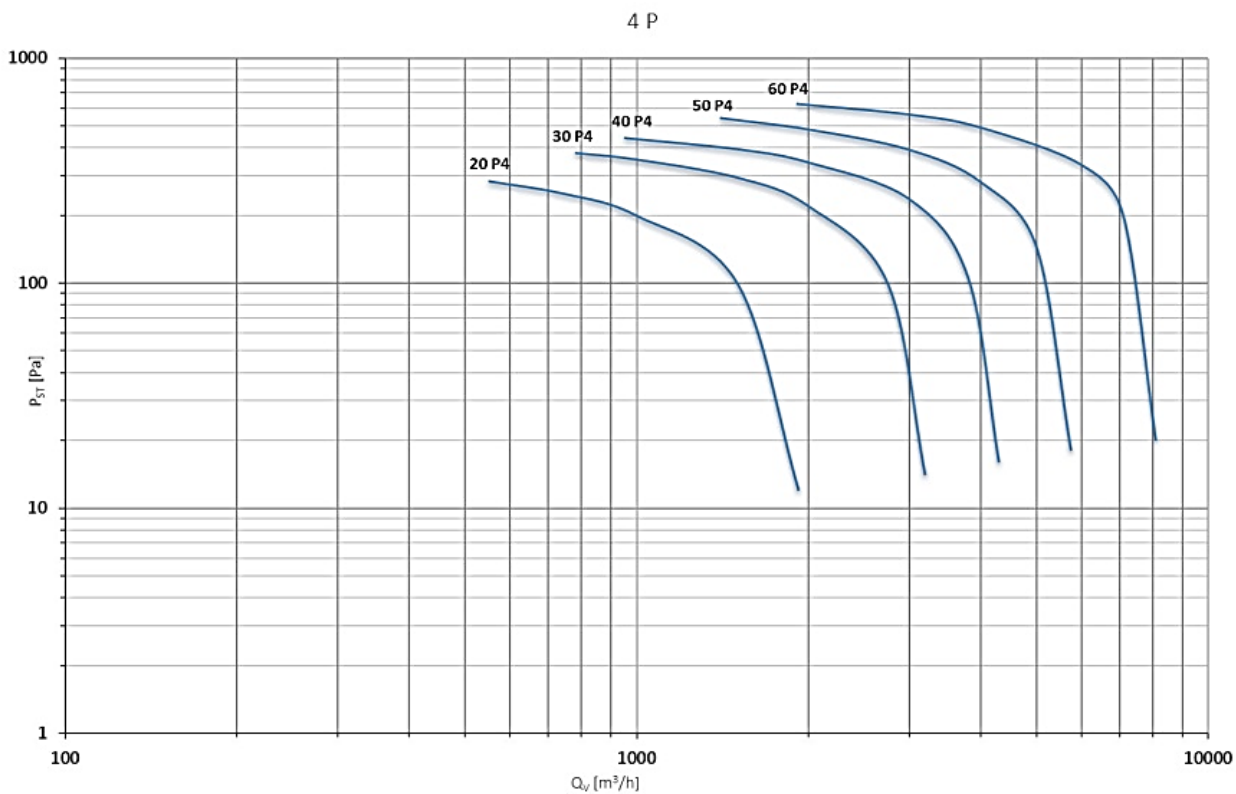

## Prestazioni/Performances

Tutte le prestazioni sono riferite ad aria a 15°C—Pressione barometrica 760 mm Hg—Peso specifico 1,22 Kg/m<sup>3</sup>.  
All performances with air at 15°C—Barometric pressure 760mm Hg—Specific Weight 1,22 Kg/m<sup>3</sup>