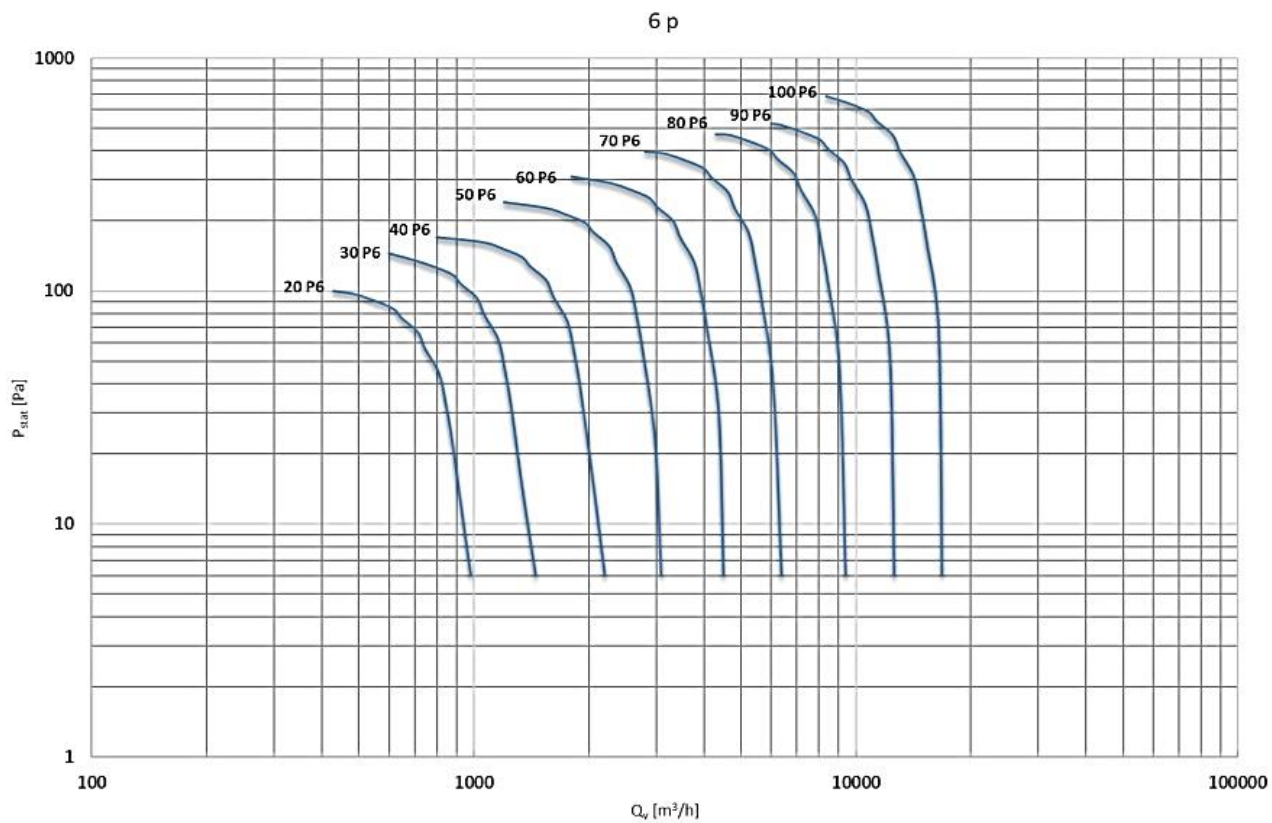

## Prestazioni/Performances

Tutte le prestazioni sono riferite ad aria a 15°C—Pressione barometrica 760 mm Hg—Peso specifico 1,22 Kg/m<sup>3</sup>.  
All performances with air at 15°C—Barometric pressure 760mm Hg—Specific Weight 1,22 Kg/m<sup>3</sup>